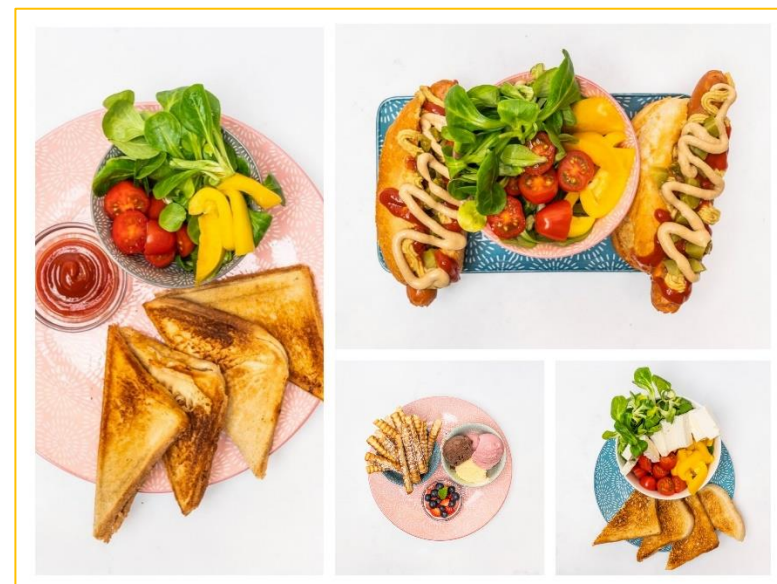

Montag

A 210g Sandwiches Grande mit Schinken & Käse + Salat (1, 6, 7)	10,00 €
B 200g Hot Dog vegan Grande + Salat (1, 6)	10,00 €
C 200g Gemüseschüssel Grande mit Käse & Buttersandwiches (1, 3, 6, 7, 8)	10,00 €
D 350g Waffle churros mit Waldfrucht & Eiscreme (1, 5, 7, 8)	10,00 €

Dienstag

A 210g Sandwiches Grande mit Schinken & Käse + Salat (1, 6, 7)	10,00 €
B 200g Hot Dog vegan Grande + Salat (1, 6)	10,00 €
C 200g Gemüseschüssel Grande mit Käse & Buttersandwiches (1, 3, 6, 7, 8)	10,00 €
D 350g Waffle churros mit Waldfrucht & Eiscreme (1, 5, 7, 8)	10,00 €

Mittwoch

A 210g Sandwiches Grande mit Schinken & Käse + Salat (1, 6, 7)	10,00 €
B 200g Hot Dog vegan Grande + Salat (1, 6)	10,00 €
C 200g Gemüseschüssel Grande mit Käse & Buttersandwiches (1, 3, 6, 7, 8)	10,00 €
D 350g Waffle churros mit Waldfrucht & Eiscreme (1, 5, 7, 8)	10,00 €

Donnerstag

A 210g Sandwiches Grande mit Schinken & Käse + Salat (1, 6, 7)	10,00 €
B 200g Hot Dog vegan Grande + Salat (1, 6)	10,00 €
C 200g Gemüseschüssel Grande mit Käse & Buttersandwiches (1, 3, 6, 7, 8)	10,00 €
D 350g Waffle churros mit Waldfrucht & Eiscreme (1, 5, 7, 8)	10,00 €

Freitag

A 210g Sandwiches Grande mit Schinken & Käse + Salat (1, 6, 7)	10,00 €
B 200g Hot Dog vegan Grande + Salat (1, 6)	10,00 €
C 200g Gemüseschüssel Grande mit Käse & Buttersandwiches (1, 3, 6, 7, 8)	10,00 €
D 350g Waffle churros mit Waldfrucht & Eiscreme (1, 5, 7, 8)	10,00 €

LÜJZEIKA

Kids & Dogs friendly Coffee House

Alle Menüs werden mit
Sanpellegrino Apfelsine / Ginger Bier
oder Stealla Artois / Birell*

Alle Preise verstehen sich inklusive Mehrwertsteuer

Bitte fragen Sie unsere Mitarbeiter nach der Allergenliste

Sie können Ihr Menü bei uns abholen oder Sie finden uns unter **Bolt, Bistro, Foodora and Wolt**

* Das Mittagsmenü wird mit Sanpellegrino Orange oder Old Jamaica Ginger Beer serviert und das Abendmenü mit Stealla Artois oder Birell