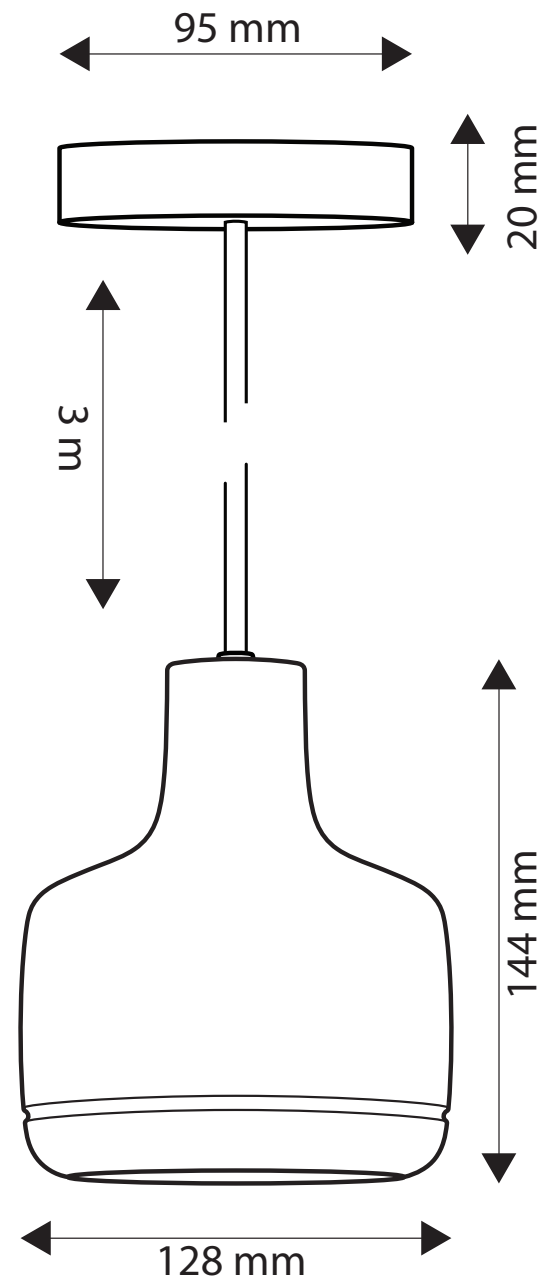

UTILITÉ NANCY

závesné keramické svietidlo

Výrobca

Mgr. art Rudolf Rusňák
Žižkova 7
69201 Mikulov
IČ: 03758095
DIČ: CZ8607247484
Neplátce DPH

Kontakt

www.utilite.eu
info@utilite.eu
tel: +420 799 506 963

Dizajn

Rudolf Rusňák

Materiál

Kamenina / Porcelán