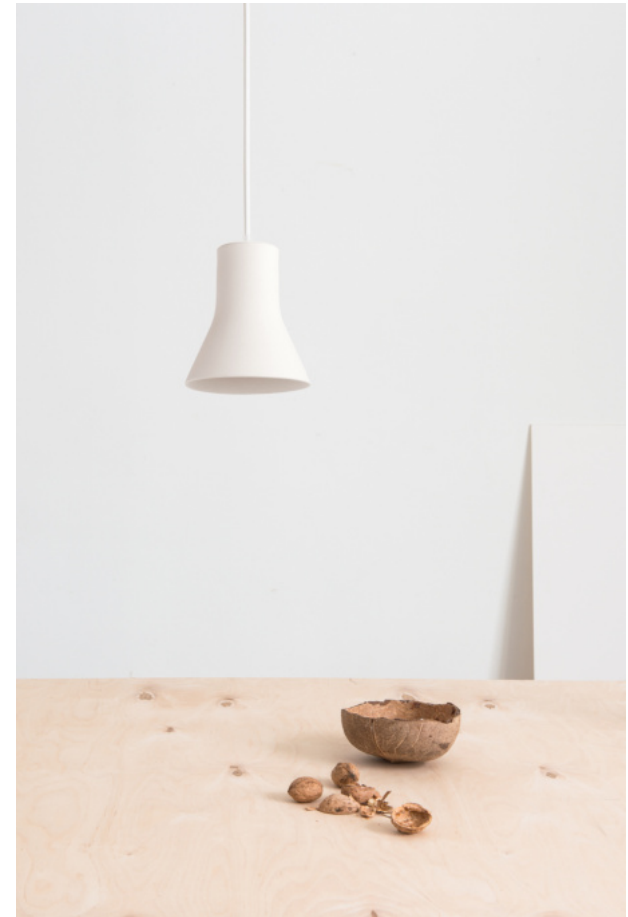

UTILITÉ

utilite.eu

Ypsen

Závesné keramické svietidlo Ypsen je vytvorené klasickou technikou liatia keramickej hmoty do sádrovej formy. Táto technika výroby keramiky zostáva nemenná a nenahraditeľná už celé storočia. Svietidlá sú vyrábané ručne z kvalitných materiálov a dôrazom na dokonale zvládnuté remeslo.

Výsledkom je jednoduché a moderné svietidlo oprosté od dekoru, ktoré vytvára osobitú atmosféru pokoja a jednoduchosti i vďaka materiálu z ktorého je vyrobené. Keramická hlina je špecifický materiál, ktorý človek využíval od praveku. Pre jej dokonalé vlastnosti a príjemný pocit tepla nás keramika priťahuje dodnes.

Ypsen
White matt

Ypsen
White matt

Ypsen
Platinum

Ypsen
Gold

Ypsen
Bronze

Ypsen
Blue

Ypsen
Black mat

UTILITÉ