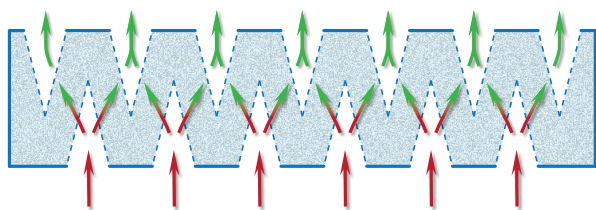

PRINCÍP FILTÁČIE

VisionAir **Blue Line** Odourfree obsahuje 2 unikátne filtre, ktoré čistia vnútorný vzduch v 2 fázach.

Fáza 1: pred filter Blue Line zachytáva veľké častičky ako prach vlasy, časti kože a pod..

Fáza 2: **CM2 Blue Line filter** obsahuje 5,9 kg aktívneho uhlia ktoré zachytáva nepríjemný zápach a škodlivé plyny. Tento filter sa vyznačuje svojou dlhou životnosťou. Unikátny **V - tvar** filtra zabezpečuje efektívnu prevádzku filtra.

The CM2 Blue Line filter v činnosti:

CM1 Blue Line filter

Pred filter Blue Line