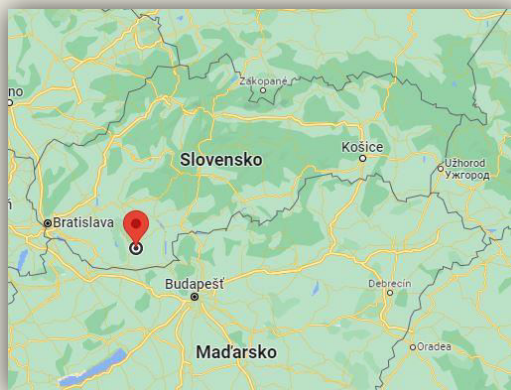

Les informations générales

- ✓ L'offre Nr.: 19/SK
- ✓ Les périodes de chasse: Mai 16. - Septembre 30.
- ✓ L'emplacement: Pribeta, La Slovaquie
- ✓ Le terrain de chasse: 4 300 Ha
- ✓ La forêt: 800 Ha
- ✓ Le plan de chasse:
 - 25 morceaux de Chevreuil
- ✓ L'hébergement: le chalet de chasse, l'hôtel
- ✓ La capacité de groupe de chasse: max. 7 chasseurs

LE PRIX DU SÉJOUR PAR PERSONNE: € 890

La chasse au chevreuil dans le sud de la Slovaquie, dans un terrain de chasse bien nourri au bord de la rivière Žitava, avec beaucoup d'eau et des zones humides à proximité des cours d'eau, offre aux cerfs des conditions propices à leur survie tout au long de l'année. La chasse principalement depuis un perchoir nécessite une forme physique minimale. Le logement est à moins de 10 minutes des terrains de chasse dans un environnement agréable avec une très bonne gastronomie locale.