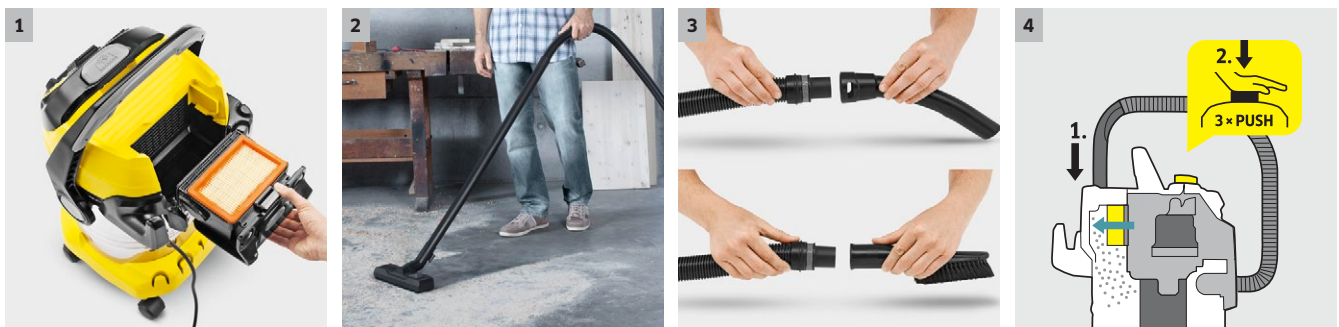

## Viacúčelový vysávač WD 6 P Premium

Ultra sacia sila a energetická efektívnosť: viacúčelový vysávač na suché a mokré vysávanie WD 6 P Premium. S antikorovou nádobou, zásuvkou na elektronáradie, inovačnou technikou vyberania filtra, funkciou čistenia filtra a reguláciou výkonu.

### 3 Odnímateľná rukoväť

- Ponúka možnosť nasunúť rôzne hubice priamo na saciu hadicu.
- Na jednoduché vysávanie aj v úzkych priestoroch.

### Viacúčelový vysávač WD 6 P Premium

- Vyberateľná filtračná kazeta s plochým skladaným filtrom
- Zásuvka s automatickým zapínaním a vypínaním na použitie s elektro-náradím
- Čistenie filtra stlačením tlačidla

#### Výbava

<b>Sacia hadica</b>	m	2,2	<b>Otočný spínač (zap./vyp.)</b>	■
<b>Odnímateľná rukoväť s elektrostatickou ochranou</b>		■	<b>Regulácia výkonu</b>	■
<b>Sacie trubicce</b>	Kus(y) x m / mm	2 x 0,5 / 35 / nehrdzavejúca oceľ	<b>Funkcia fukáru</b>	■
<b>Mokro-/suchá sacia hubica</b>		prepínateľná podlahová hubica s 2 gumovými a 2 kefkovými páskami	<b>Odkladacia plocha pre malé diely</b>	■
<b>Štrbinová hubica</b>		■	<b>Pohodlné držadlo 3 v 1</b>	■
<b>Flexibilná sacia hadica</b>	m / mm	1 / 35	<b>Hák na kábel</b>	■
<b>Adaptér pre pripojenie elektronáradia</b>		■	<b>Parkovacia poloha</b>	■
<b>Flisové filtračné vrecko</b>	Kus(y)	1	<b>Odkladanie príslušenstva na stroji</b>	■
<b>Plochý skladaný filter</b>		Vo vyberateľnej filtračnej kazete	<b>Vypúšťací uzáver v spodnej časti</b>	■
<b>Zásuvka s automatickým vypínaním a zapínaním</b>		■	<b>Nárazník</b>	■
<b>Funkcia čistenia filtra</b>		■		