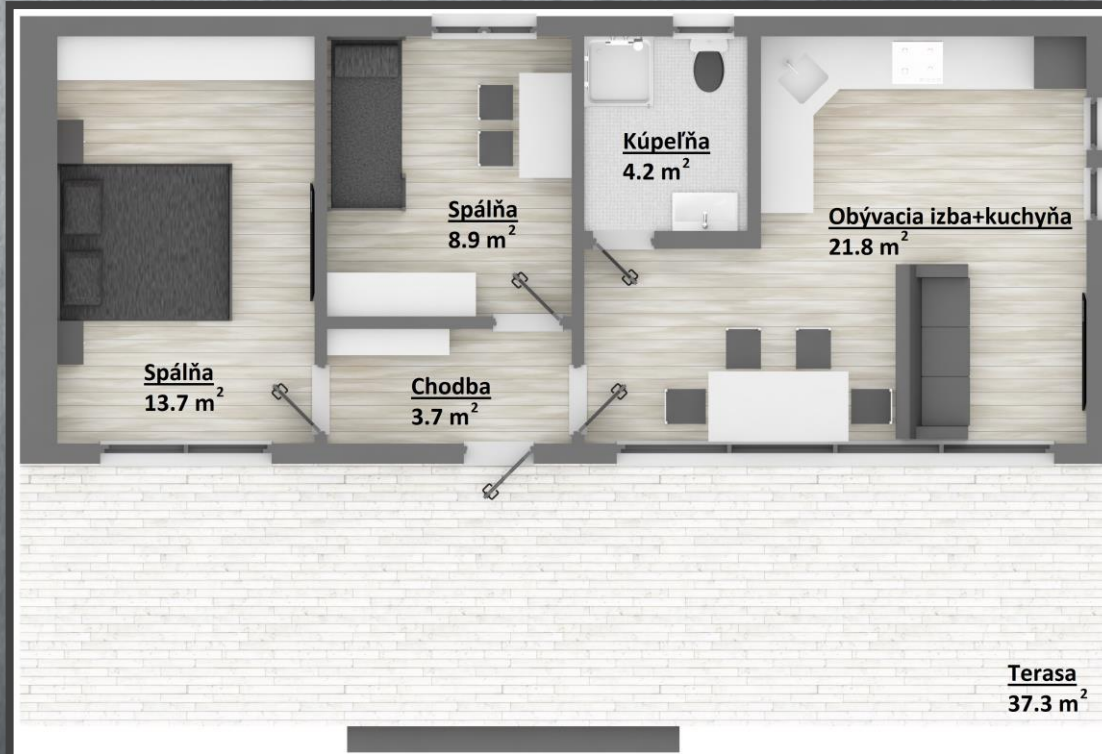

# ALUGLASSWOOD

AluGlassWood s.r.o, Dr.Valacha 1251/44, 90901, Skalica, +421949542953, www.aluglasswood.sk

Cena: 40 000 €

OBYTNÝ KONTAJNER  
5120x12430 mm

- OBYTNÁ PLOCHA: 63,6 m<sup>2</sup>  
ZASTAVANÁ PLOCHA: 52,3 m<sup>2</sup>  
TYP DOMU: moderný dom  
KONŠTRUKCIA: modulárna oceľová
- V CENE DOMA:
- elektrické kúrenie (radiátory)
  - vzduchotechnika (rekuperácia)
  - základná klimatizácia jednotka
  - plastové okná (6 komorové dvojsklá, biela farba)
  - vstupné plastové dvere
  - vnútorné obložkové dvere
  - doprava, základy aj terasa nie je v cene doma (na dohodu)
  - základná sanitárna technika
  - elektroinštalácia