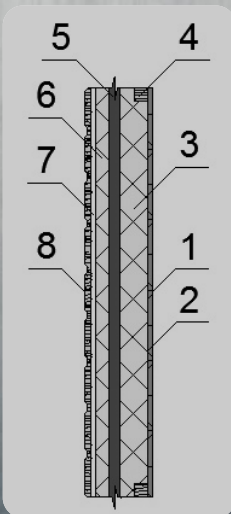

# ALUGLASSWOOD

AluGlassWood s.r.o, Dr.Valacha 1251/44, 90901, Skalica, +421949542953, www.aluglasswood.sk

Cena: 40 000 €

OBYTNÝ KONTAJNER  
5120x12430 mm

- OBYTNÁ PLOCHA: 63,6 m<sup>2</sup>  
ZASTAVANÁ PLOCHA: 52,3 m<sup>2</sup>  
TYP DOMU: moderný dom  
KONŠTRUKCIA: modulárna oceľová
- V CENE DOMA:
- elektrické kúrenie (radiátory)
  - vzduchotechnika (rekuperácia)
  - základná klimatizácia jednotka
  - plastové okná (6 komorové dvojsklá, biela farba)
  - vstupné plastové dvere
  - vnútorné obložkové dvere
  - doprava, základy aj terasa nie je v cene doma (na dohodu)
  - základná sanitárna technika
  - elektroinštalácia

## REZ STENY

1. MDF hr.18mm
2. Parozábrana fólia
3. Striekaná tepelná izolácia MÄKKÁ hr.10cm
4. Latovanie 50x50mm
5. Trapézový plech
6. Striekaná tepelná izolácia TVRDÁ hr.5cm
7. Vzduchová izolácia
8. Imitácia zrubu - obklad

## REZ STROPU A STRECHY

1. MDF hr.10mm
2. Parozábrana fólia
3. Striekaná tepelná izolácia MÄKKÁ hr.15cm
4. Latovanie 50x50mm
5. Závesy pre latovanie
6. Trapézový plech
7. Drevený nosník
8. Strešná fólia
9. Kontrlata 30x50mm
10. Latovanie 100x25mm
11. Krytina