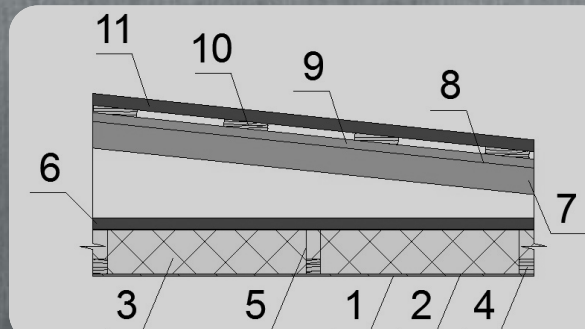

REZ STROPU A STRECHY

1. MDF hr.10mm
2. Parozábrana fólia
3. Striekaná tepelná izolácia MÄKKÁ hr.15cm
4. Latovanie 50x50mm
5. Závesy pre latovanie
6. Trapézový plech
7. Drevený nosník
8. Strešná fólia
9. Kontrlata 30x50mm
10. Latovanie 100x25mm
11. Krytina