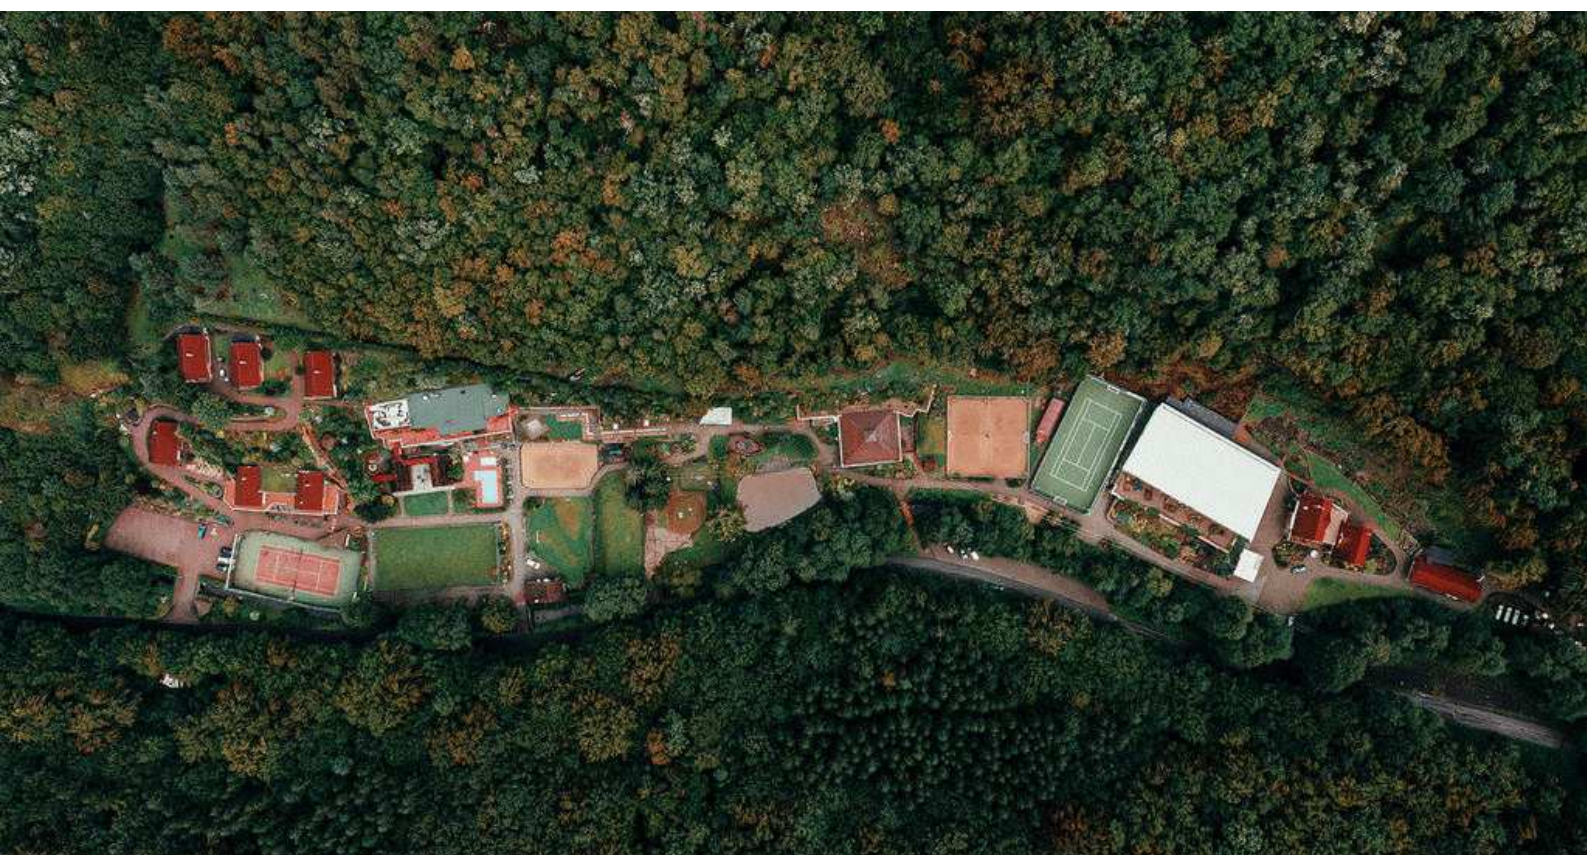

Prenájom priestorov

www.sportcentrumekoma.sk
info@sportcentrum-ekoma.sk
Sekier osada 8745, Zvolen 96001

+421 45/536 40 31
+421 918 363 603

SPOLOČENSKÁ MIESTNOSŤ

Kapacita 70 osôb

Do 24:00 hod.

Cena prenájmu 105€