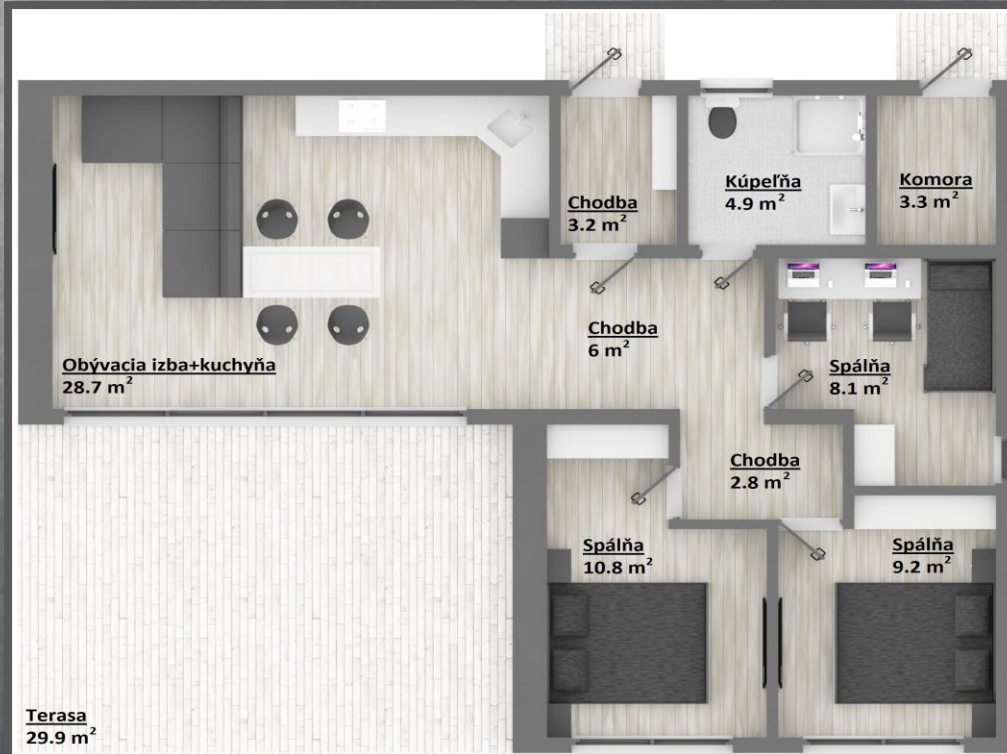

ALUGLASSWOOD

AluGlassWood s.r.o, Dr.Valacha 1251/44, 90901, Skalica, +421949542953, www.aluglasswood.sk

Cena: 55 000 €

OBYTNÝ KONTAJNER

9990x12430 mm

OBYTNÁ PLOCHA:	77 m ²
ZASTAVANÁ PLOCHA:	94,3 m ²
TYP DOMU:	moderný dom
KONŠTRUKCIA:	modulárna oceľová