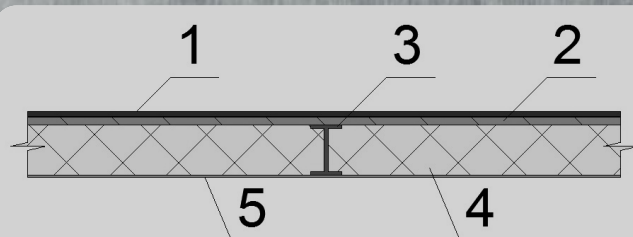

ALUGLASSWOOD

AluGlassWood s.r.o, Dr.Valacha 1251/44, 90901, Skalica, +421949542953, www.aluglasswood.sk

REZ STENY

1. MDF hr.18mm
2. Parozábrana fólia
3. Striekaná tepelná izolácia MÄKKÁ hr.10cm
4. Latovanie 50x50mm
5. Trapézový plech
6. Striekaná tepelná izolácia TVRDÁ hr.5cm
7. Vzduchová izolácia
8. Imitácia zrubu - obklad

REZ PODLAHY

1. Laminatová podlaha hr.12mm
2. OSB hr.22mm
3. Železná výstuha hr.4mm
4. Striekaná tepelná izolácia MÄKKÁ hr.15cm
5. Pozinkovaný plech

REZ STROPU A STRECHY

1. MDF hr.10mm
2. Parozábrana fólia
3. Striekaná tepelná izolácia MÄKKÁ hr.15cm
4. Latovanie 50x50mm
5. Závesy pre latovanie
6. Trapézový plech
7. Drevený nosník
8. Strešná fólia
9. Kontrlata 30x50mm
10. Latovanie 100x25mm
11. Krytina