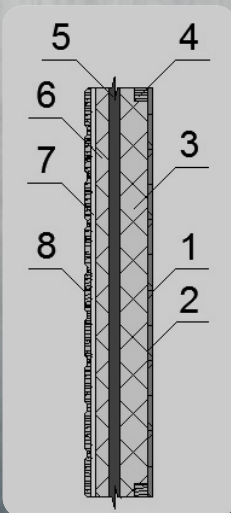

ALUGLASSWOOD

AluGlassWood s.r.o, Dr.Valacha 1251/44, 90901, Skalica, +421949542953, www.aluglasswood.sk

REZ STENY

1. MDF hr.18mm
2. Parozábrana fólia
3. Striekaná tepelná izolácia MÄKKÁ hr.10cm
4. Latovanie 50x50mm
5. Trapézový plech
6. Striekaná tepelná izolácia TVRDÁ hr.5cm
7. Vzduchová izolácia
8. Imitácia zrubu - obklad

REZ PODLAHY

1. Laminatová podlaha hr.12mm
2. OSB hr.22mm
3. Železná výstuha hr.4mm
4. Striekaná tepelná izolácia MÄKKÁ hr.15cm
5. Pozinkovaný plech

REZ STROPU A STRECHY

1. MDF hr.10mm
2. Parozábrana fólia
3. Striekaná tepelná izolácia MÄKKÁ hr.15cm
4. Latovanie 50x50mm
5. Závesy pre latovanie
6. Trapézový plech
7. Drevený nosník
8. Strešná fólia
9. Kontrlata 30x50mm
10. Latovanie 100x25mm
11. Krytina