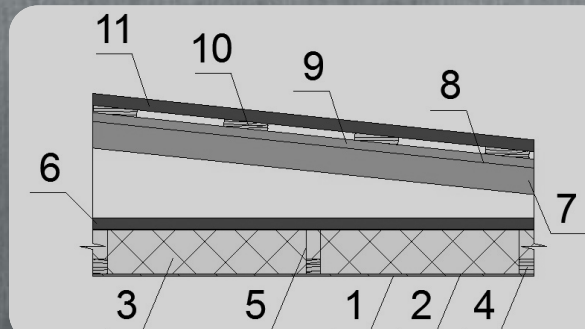

ALUGLASSWOOD

AluGlassWood s.r.o, Dr.Valacha 1251/44, 90901, Skalica, +421949542953, www.aluglasswood.sk

REZ STENY

1. MDF hr.18mm
2. Parozábrana fólia
3. Striekaná tepelná izolácia MÄKKÁ hr.10cm
4. Latovanie 50x50mm
5. Trapézový plech
6. Striekaná tepelná izolácia TVRDÁ hr.5cm
7. Vzduchová izolácia
8. Imitácia zrubu - obklad

REZ PODLAHY

1. Laminatová podlaha hr.12mm
2. OSB hr.22mm
3. Železná výstuha hr.4mm
4. Striekaná tepelná izolácia MÄKKÁ hr.15cm
5. Pozinkovaný plech

REZ STROPU A STRECHY

1. MDF hr.10mm
2. Parozábrana fólia
3. Striekaná tepelná izolácia MÄKKÁ hr.15cm
4. Latovanie 50x50mm
5. Závesy pre latovanie
6. Trapézový plech
7. Drevený nosník
8. Strešná fólia
9. Kontrlata 30x50mm
10. Latovanie 100x25mm
11. Krytina