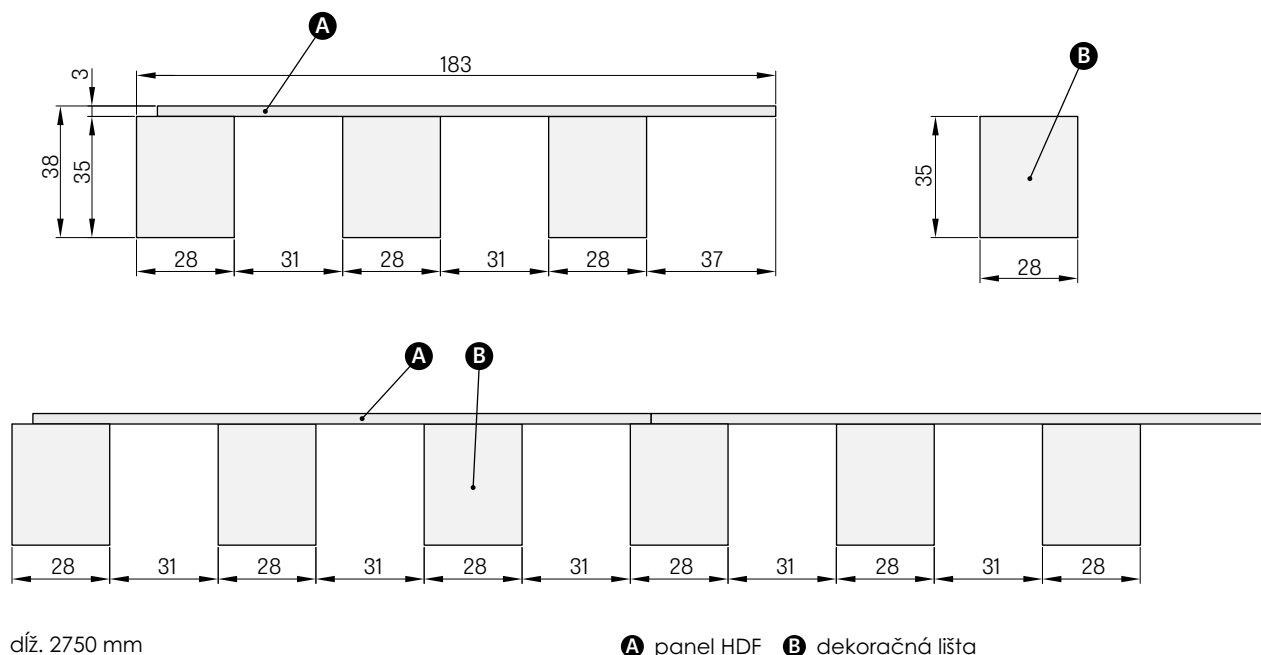

dekoračné lamely

dĺž. 2750 mm

A panel HDF **B** dekoračná lišta

Dekoratívne lamely sú namontované na stene ako dekoratívny prvok, ktorý zároveň výrazne zlepšuje akustiku miestnosti znížením dozvuku.

Výrobok pozostáva z panelu z lakovanej HDF dosky a dekoratívnych lamiel, ktoré sú na panel pevne pripevnené, aby sa dali ľahko inštalovať.

Lamely sú dlhé 2750 mm. Lamely sa pripevňujú k povrchu, ktorý sa má použiť, buď pomocou montážneho lepidla, alebo priskrutkovaním k stene.

Podrobnosti o inštalácii nájdete v návode na inštaláciu.

Cena súpravy (panel HDF + 3 lamely)

€ 46,00* / € 55,20**

Farebné kombinácie:

panel	dekoračná lišta
čierna lak	dub halifax
čierna lak	dub catania
čierna lak	dub natur premium
čierna lak	snehovo biela
biela lak	dub halifax
biela lak	dub catania
biela lak	dub natur premium
biela lak	čierna