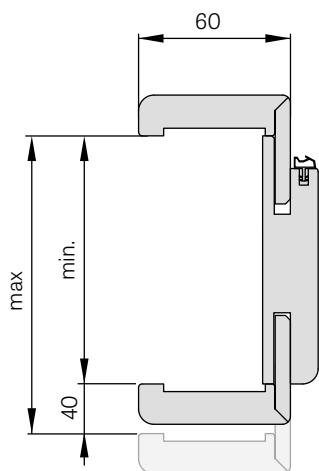

padacie tesnenie €29,18*/€35,02**

magnetický obmedzovač (doraz) €29,18*/€35,02**

nastavitelná zárubňa

ROZSAH NASTAVENIA NASTAVITELNEJ ZÁRUBNE

SCHÉMA NASTAVITELNEJ ZÁRUBNE

Šírka dverí	A	B	C	D	E	F	G
„60“	644	618	604	626	648	688	746
„70“	744	718	704	726	748	788	846
„80“	844	818	804	826	848	888	946
„90“	944	918	904	926	948	988	1046
„100“	1044	1018	1004	1026	1048	1088	1146

NASTAVITELNÁ ZÁRUBŇA

Rozsah nastavenia min. – max. (mm)	CENA
80 – 100	€79,63*/€95,56**
100 – 140	€82,03*/€98,44**
140 – 180	€88,48*/€106,18**
180 – 220	€98,05*/€117,66**
220 – 260	€107,61*/€129,14**
260 – 300	€114,79*/€137,75**