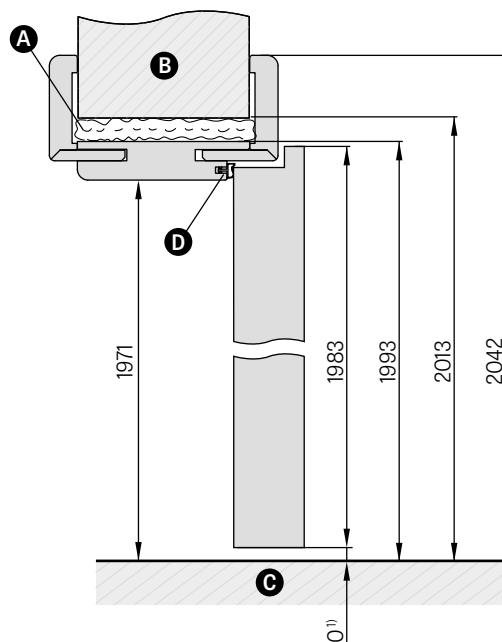

¹⁾ prípustná odchýlka vyplývajúca z rozmerovej tolerancie zárubne +/- 3 mm (odporúčame, aby ste si to overili ešte pred montážou)

- A pena B múr C podlaha
- D gumené tesnenie E lôžko pántu