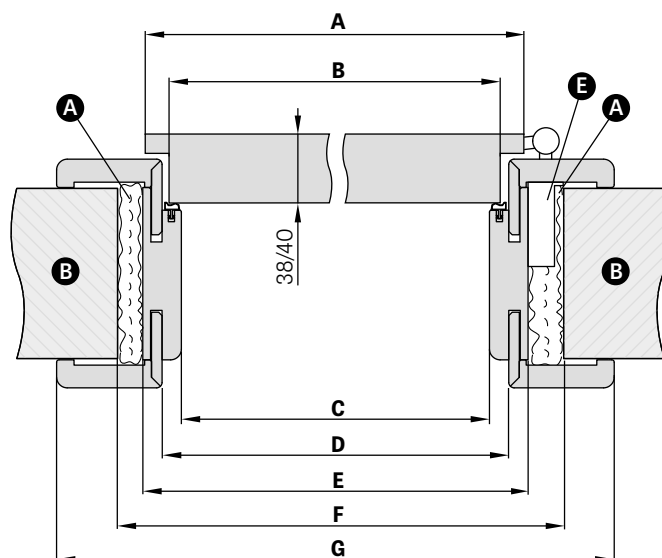

padacie tesnenie €29,18*/€35,02**

magnetický obmedzovač (doraz) €29,18*/€35,02**

nastavitelná zárubňa

ROZSAH NASTAVENIA NASTAVITELNEJ ZÁRUBNE

SCHÉMA NASTAVITELNEJ ZÁRUBNE

Šírka dverí	A	B	C	D	E	F	G
„60“	644	618	604	626	648	688	746
„70“	744	718	704	726	748	788	846
„80“	844	818	804	826	848	888	946
„90“	944	918	904	926	948	988	1046
„100“	1044	1018	1004	1026	1048	1088	1146

NASTAVITELNÁ ZÁRUBŇA

Rozsah nastavenia min. – max. (mm)	CENA
80 – 100	€79,63*/€95,56**
100 – 140	€82,03*/€98,44**
140 – 180	€88,48*/€106,18**
180 – 220	€98,05*/€117,66**
220 – 260	€107,61*/€129,14**
260 – 300	€114,79*/€137,75**