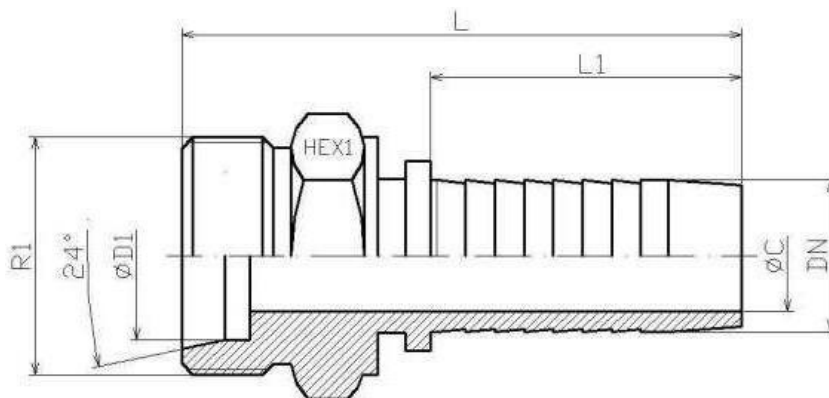

ZÁVITOVÁ KONCOVKA PEVNÁ, METRICKÝ VONKAJŠÍ ZÁVIT KUŽELOVÝ 24°

DN	ØD1	Serie	R1	L	L1	HEX 1	ØC
3/16"	6	L	12x1,5	43	24	12	3
1/4"	6	L	12x1,5	47,5	28	14	4
1/4"	8	L	14x1,5	49	28	17	4
1/4"	10	L	16x1,5	52	28	17	4
5/16"	10	L	16x1,5	52,5	28	17	5,5
3/8"	10	L	16x1,5	54	29,5	17	7
1/4"	12	L	18x1,5	51	28	19	4
5/16"	12	L	18x1,5	51,5	28	19	5,5
3/8"	12	L	18x1,5	53	29,5	19	7
3/8"	15	L	22x1,5	54	29,5	24	7
1/2"	15	L	22x1,5	54,5	30,5	24	9,5
1/2"	18	L	26x1,5	55,5	30,5	27	9,5
5/8"	18	L	26x1,5	60,3	34	27	12
3/4"	22	L	30x2	69	39	32	15
1"	28	L	36x2	77,5	47	41	19
1"1/4	35	L	45x2	91	54,5	46	26
1"1/2	42	L	52x2	96,5	58	55	32
1/4"	8	S	16x1,5	54	28	17	4
1/4"	10	S	18x1,5	54	28	19	4
5/16"	10	S	18x1,5	54,5	28	19	5,5
3/8"	10	S	18x1,5	56	29,5	19	7
5/16"	12	S	20x1,5	53	29,5	22	7
3/8"	12	S	20x1,5	53	29,5	22	7
3/8"	14	S	22x1,5	58,5	29,5	24	7
1/2"	16	S	24x1,5	60,5	30,5	27	9,5
5/8"	20	S	30x2	69,3	34	32	12
3/4"	20	S	30x2	75,5	39	32	15