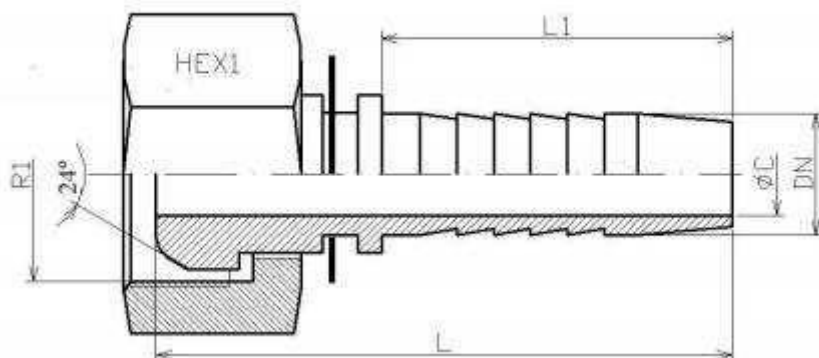

Výrobca a distribútor:

BLACK-STONE s.r.o., 943 65 Chľaba 243
IČO: 46 199 683 DIČ: 2023275199

ZÁVITOVÁ KONCOVKA VOĽNÁ, METRICKÝ ZÁVIT, S KUŽELOVOU TESNIACOU PLOCHOU 24/60°

Materiál: uhlíková oceľ alebo nerez

DN	ØD1	R1	L	L1	HEX 1	ØC
1/4"	8L	M14X1.5	46	28	17	4
1/4"	10L	M16X1.5	46,5	28	19	4
5/16"	10L	M16X1.5	47	28	19	5,5
3/8"	10L	M16X1.5	49,5	29,5	22	7
5/16"	12L	M18X1.5	47,5	28	22	5,5
3/8"	12L	M18X1.5	49	29,5	22	7
3/8"	15L	M22X1.5	51	29,5	27	7
1/2"	15L	M22X1.5	51,5	29,5	27	9,5
5/8"	18L	M26X1.5	58,3	34	32	12