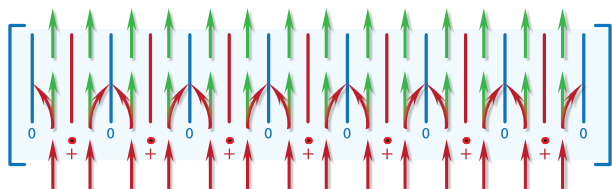

VISIONAIR BLUE LINE

SMOKEFREE

SPECIAL

VisionAir BlueLine SmokeFree je odpoveďou na čistý vzduch vo fajčiarskych priestoroch. Profesionálna čistička vzduchu VisionAir BlueLine odstraňuje tabakový dym, nepríjemné pachy, častičky prachu, peľ a mikroorganizmy, ako sú baktérie, vírusy a huby. Určená je predovšetkým do fajčiarskych kaviarní či reštaurácií. V závislosti od objemu miestnosti si môžete zvoliť modely VisionAir¹ alebo VisionAir². Oba modely môžu byť namontované na strop miestnosti alebo do neho zabudované. VisionAir¹ je možné namontovať aj na stenu, do rohu miestnosti alebo na pojazdný stojan VisionDisplay.

PRINCÍP FILTRÁCIE

VisionAir **Blue Line** SmokeFree sa skladá z unikátneho filtračného systému, ktorý čistí vzduch v 3 fázach.

Fáza 1: pred filter Blue Line zachytáva veľké častičky ako prach, vlasy, časti kože.

Fáza 2: **EM Blue Line filter** - elektrostatický filter, jadro systému, zachytí ostatné menšie znečisťujúce látky až do veľkosti 0,01 mikronu. Častice sú elektricky nabité a následne zachytené na zberných doskách.

ElectroMax filter schéma:

Fáza 3: **AC1 Blue Line final filter** je špeciálny filter z aktívneho uhlia. Ten pohlcuje nepríjemné pachy z cigaretového dymu.

ROZMERY VISIONAIR BLUE LINE 1 SMOKEFREE

Rozmery H x Š x V	630 x 620 x 290 mm
Zabudovateľná výška	210 mm
Váha	16,5 kg