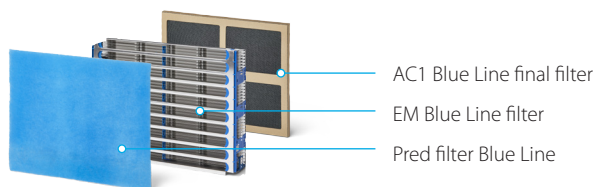

VISIONAIR BLUE LINE

SMOKEFREE

SPECIAL

VisionAir BlueLine SmokeFree je odpoveďou na čistý vzduch vo fajčiarskych priestoroch. Profesionálna čistička vzduchu VisionAir BlueLine odstraňuje tabakový dym, nepríjemné pachy, častičky prachu, peľ a mikroorganizmy, ako sú baktérie, vírusy a huby. Určená je predovšetkým do fajčiarskych kaviarní či reštaurácií. V závislosti od objemu miestnosti si môžete zvoliť modely VisionAir¹ alebo VisionAir². Oba modely môžu byť namontované na strop miestnosti alebo do neho zabudované. VisionAir¹ je možné namontovať aj na stenu, do rohu miestnosti alebo na pojazdný stojan VisionDisplay.

PRINCÍP FILTRÁCIE

VisionAir **Blue Line** SmokeFree sa skladá z unikátneho filtračného systému, ktorý čistí vzduch v 3 fázach.

Fáza 1: pred filter Blue Line zachytáva veľké častičky ako prach, vlasy, časti kože.

Fáza 2: **EM Blue Line filter** - elektrostatický filter, jadro systému, zachytí ostatné menšie znečisťujúce látky až do veľkosti 0,01 mikronu. Častice sú elektricky nabité a následne zachytené na zberných doskách.

ElectroMax filter schéma:

Fáza 3: **AC1 Blue Line final filter** je špeciálny filter z aktívneho uhlia. Ten pohlcuje nepríjemné pachy z cigaretového dymu.

ROZMERY VISIONAIR BLUE LINE 1 SMOKEFREE

Rozmery H x Š x V	630 x 620 x 290 mm
Zabudovateľná výška	210 mm
Váha	16,5 kg