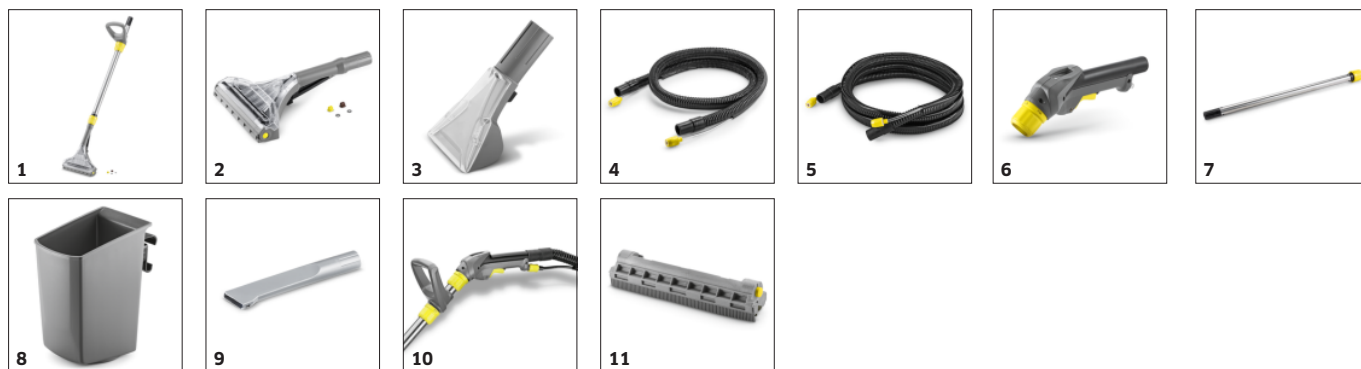

PRÍSLUŠENSTVO PRE TEPOVAČ PUZZI 10/1 1.100-130.0

		Objednávaci e číslo		
TEPOVAČE-EXTRAKTORY				
Podlahové hubice				
Súprava na čistenie kobercov Puzzi s podlahovou hubicou 240 mm	1	4.130-007.0	Súprava sa skladá z podlahovej hubice (240 mm), sacej trubice a rukoväte v tvare D. Priezor na kontrolu nasávaného roztoku nečistôt. Flexibilná sacia lišta.	☒
Flexibilná podlahová hubica 240 mm Puzzi	2	4.130-008.0	Podlahová hubica (240 mm) samostatná. Priezor na kontrolu nasávaného roztoku nečistôt. Flexibilná sacia lišta. Je súčasťou súpravy 4.130-007.0.	☐
Ručné hubice				
Hubica na čalúnenie	3	4.130-001.0	Kompaktná, 110 mm široká hubica na čalúnenie nasúvaná na štandardnú rukoväť 4.130-000.0 zo série Puzzi.	☒
Tepovacie/sacie hadice				
Tepovacia hadica 2,5 m	4	6.394-826.0	Štandardná hadica na nástrek a extrakciu.	☒
Tepovacia hadica 4,0 m	5	6.394-375.0	Tepovacia hadica 4 m (nepatrí do štandardnej výbavy). DN 32	☐
Iné				
Rukoväť Puzzi	6	4.130-000.0	Modulárne použiteľná rukoväť pre podlahovú hubicu, hubicu na čalúnenie a štrbinovú hubicu. S priezorom na kontrolu nasávaného roztoku nečistôt. Prípojky pre tepovacia hubicu a saciu hubicu.	☒
Predĺžovacia trubica Puzzi	7	4.025-004.0	Predĺžovacia trubica samostatná.	☐
Nádoba na čistiace prostriedky, kompletná	8	4.070-006.0	Súprava sa skladá z nádoby na čistiace prostriedky a adaptéra Home Base. Na upevnenie na lištu Home Base.	☐
Štrbinová hubica	9	4.130-010.0	Štrbinová hubica pre tepovače-extraktory.	☐
Rukoväť v tvare D Puzzi	10	4.321-001.0	Rukoväť v tvare D samostatná pre predĺžovaciu trubicu 4.025-004.0.	☐
Adaptér na tvrdé plochy				
Adaptér na tvrdé plochy 240 mm	11	4.762-014.0	Adaptér na tvrdé plochy pre podlahovú hubicu 240 mm.	☐

■ Štandardná výbava. □ Príslušenstvo na objednávku.