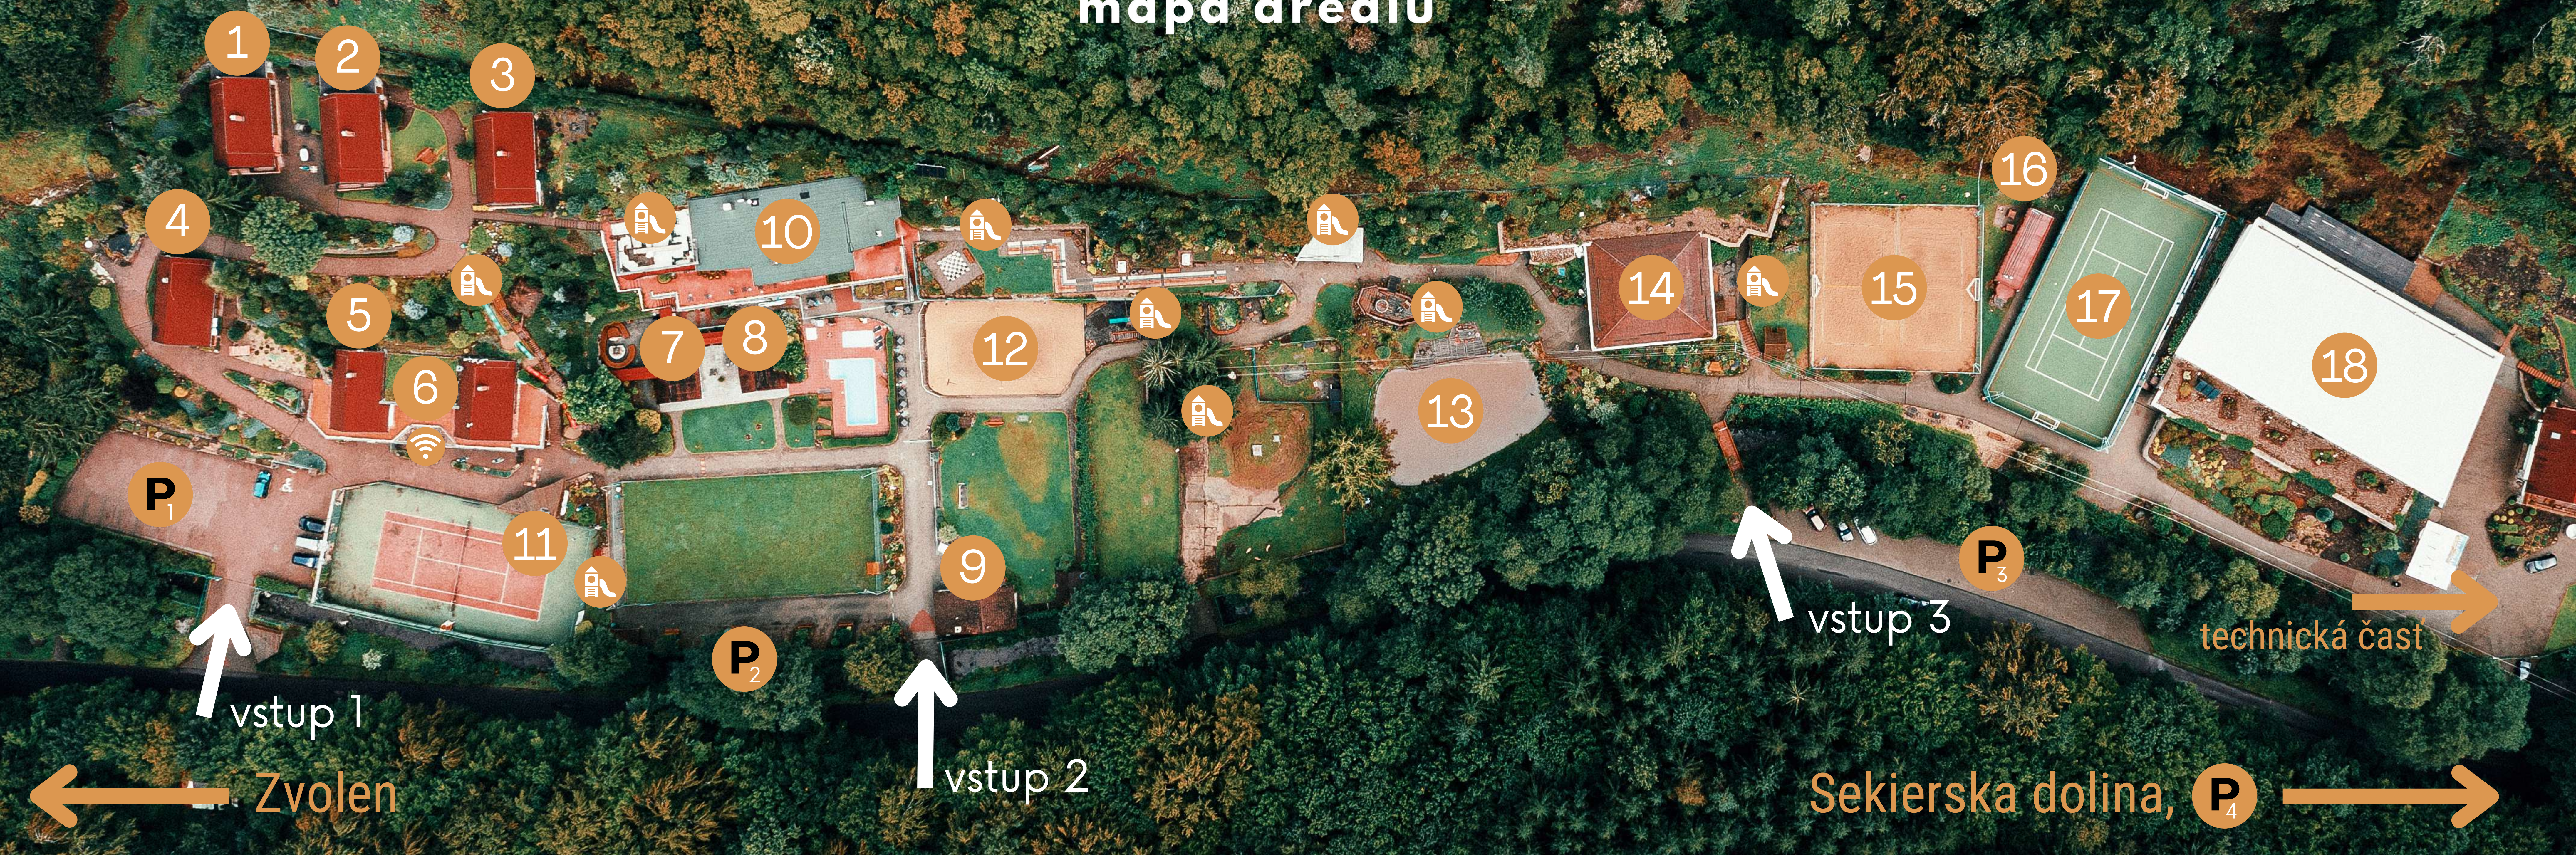

EKOMA REZORT

mapa areálu

1 Apartmánový dom č.1

2 Apartmánový dom č.2

3 Apartmánový dom č.3

4 Apartmánový dom č.4

5 Apartmánový dom č.5

6 Recepčia Reštaurácia

7 Chatka č.7

8 Chatka č.8

9 Domček

10 Bowlingová herňa Spoločenská miest.

11 Tenisový kurt "Opitá pec"

12 Volejbalový kurt

13 Rybník so pstruhmi

14 Salaš

15 Volejbalové kurty

16 Kamión s ohniskom

17 Multifunkčné ihrisko

18 Multifunkčná hala

Detské atrakcie

P Parkoviská

E-mail

infoesportcentrum-ekoma.sk