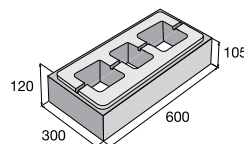

LB 60/30/SL

prírodná **4,23** €/ks

ostatné f. **4,69** €/ks