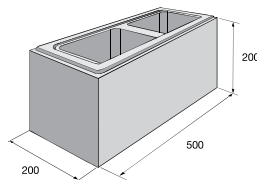

Ceny sú uvedené s DPH už po zľave.

**20%
ZĽAVA**

Murovací systém VISTA BLOCK

povrch hladký

prírodná colormix pieskovec colormix
Domino mix Latte

VB 50/20/AF

prírodná **4,65** €/ks

ostatné f. **5,12** €/ks