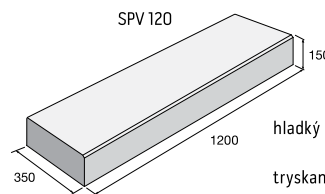

hladký **55,68** €/ks

tryskaný **59,28** €/ks