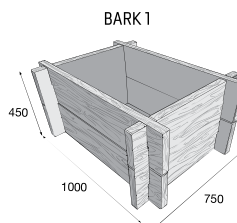

**12%
ZLAVA**

Vyvýšený záhon a Kompostér

Vyvýšený záhon BARK – povrch reliéfny

hnedá

Kompostér – povrch reliéfny  TOP 

hnedá

Vyvýšený záhon BARK

127,05 €/ks