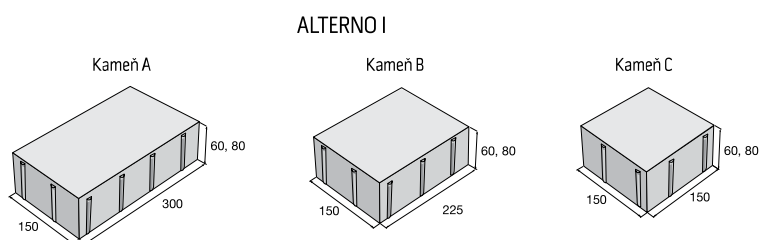

hladký, výška 60 mm, prírodná **20,35** €/m²

hladký, výška 60 mm, ostatné f. **26,42** €/m²

tryskaný/kartáčovaný,
výška 80 mm **30,14** €/m²

hladký, výška 80 mm, prírodná **22,76** €/m²

hladký, výška 80 mm,
Piano, Kamelo, Nuevo **29,04** €/m²