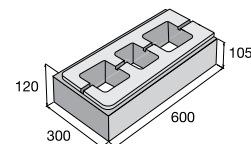

LB 60/30/UK

prírodná **4,23** €/ks

ostatné f. **4,69** €/ks