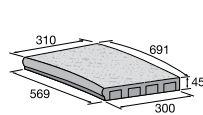

oblúk R 1,45

15,29 €/ks