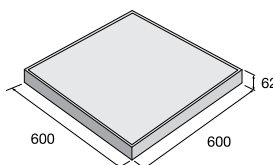

biela, šedá, pieskovcová **27,45** €/m²

prírodná **27,34** €/m²

biela, šedá, pieskovcová **30,90** €/m²

Dlažba BARK

povrch reliéfny

hnedá prírodná béžová/hnedá hnedá/čierna

BARK 7 doska

prírodná **12,05** €/ks