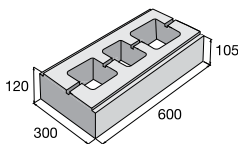

LB 60/30/PR

prírodná **4,23** €/ks

ostatné f. **4,69** €/ks