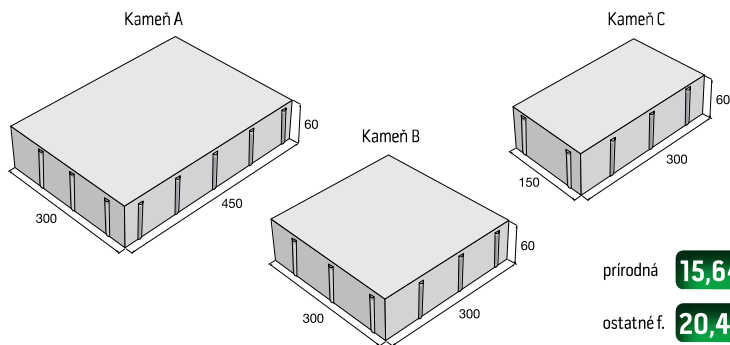

prírodná **15,64** €/m²

ostatné f. **20,47** €/m²

Upozornenie: Zostava 3 kameňov. Jednotlivé kamene nie je možné objednať samostatne.