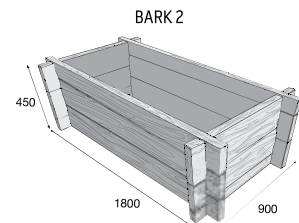

**12%
ZLAVA**

Vyvýšený záhon a Kompostér

Vyvýšený záhon BARK – povrch reliéfny

hnedá

Kompostér – povrch reliéfny  TOP 

hnedá

Vyvýšený záhon BARK

127,05 €/ks