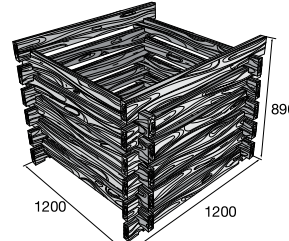

167,09 €/ks

Ceny sú uvedené s DPH už po zľave.