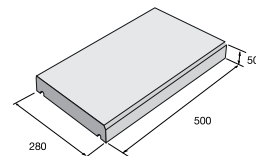

prírodná **6,87** €/ks

ostatné f. **7,77** €/ks