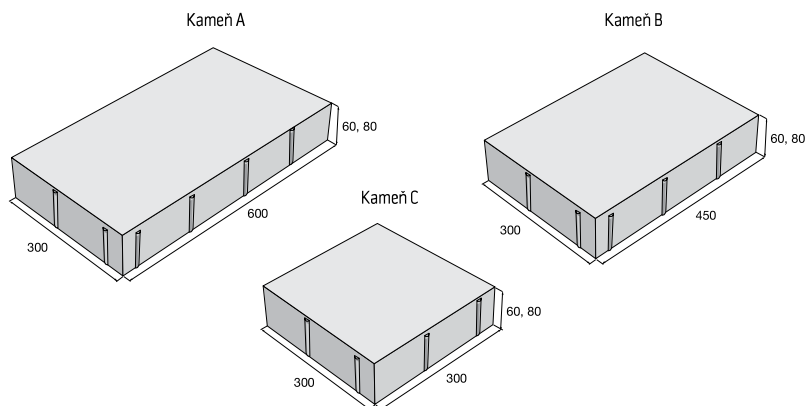

ALTERNO III

hladký, výška 60 mm, prírodná **20,35** €/m²

hladký, výška 60 mm, ostatné f. **26,42** €/m²

hladký, výška 80 mm, Piano,
Kamelo, Nuevo **29,13** €/m²

tryskaný/kartáčovaný,
výška 80 mm **30,24** €/m²

Upozornenie: Zostava 3 kameňov. Jednotlivé kamene nie je možné objednať samostatne.

Ceny sú uvedené s DPH už po zľave.