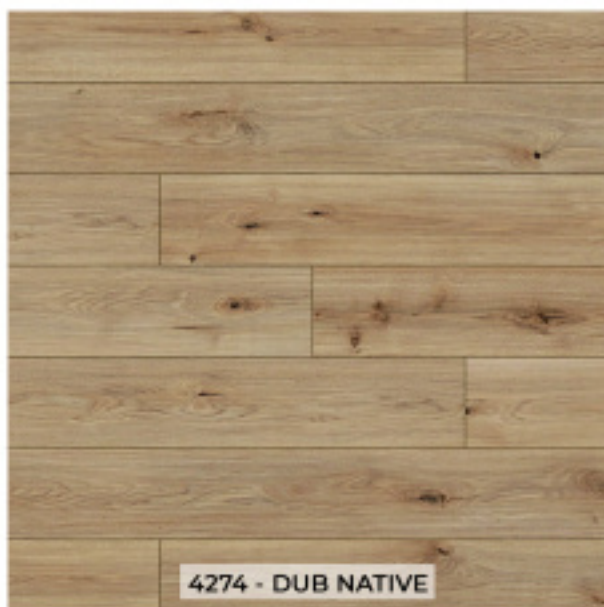

1 285 x 192 x 8 mm

5985 - DUB SHERWOOD

8274 - DUB MODENA

5946 - DUB ROCKFORD

8267 - BOROVICA AMBRUZZO

4295 - DUB SALT LAKE

4274 - DUB NATIVE

8279 - DUB PASTEL