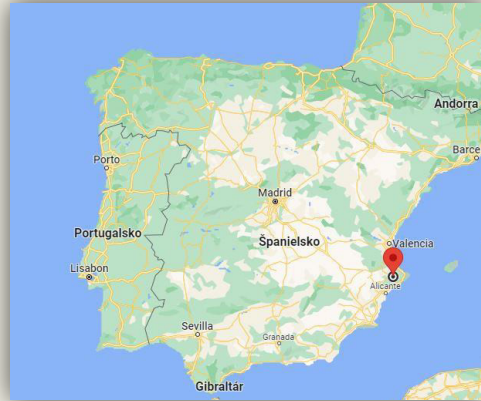

## Základné informácie

- ✓ Ponuka č.: 27/ES
- ✓ Platnosť ponuky: od 01. októbra do 28. februára
- ✓ Lokalita: pohorie Alicante, Španielsko
- ✓ Revír: 8 000 Ha
- ✓ Les: 3 700 Ha
- ✓ Odstrelová kôta zveri:
  - 45 kusov Barbary Sheep
- ✓ Ubytovanie: poľovnícka chata, hotel
- ✓ Lovecké ubytovanie: max. 12 poľovníkov

## CENA PAUŠÁLU NA OSOBU: € 3.990

Poľovačka na **Barbary Sheep**, po našom **paovca hrivnatá** je určite veľmi extotickým druhom lovu, za ktorým netreba chodiť až tak ďaleko. Tento druh, ktorý patrí medzi turovité sa vyskytuje len v severnej Afrike a v južnom Španielsku.