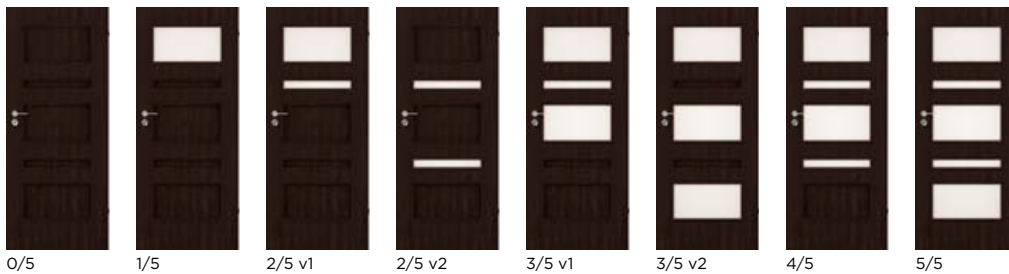

BASIC PESARO

←
Dostupné
farby: **FF, LAK**.
Sklenená
výplň: **Satin
deco, chin-
chila** alebo
priezračné