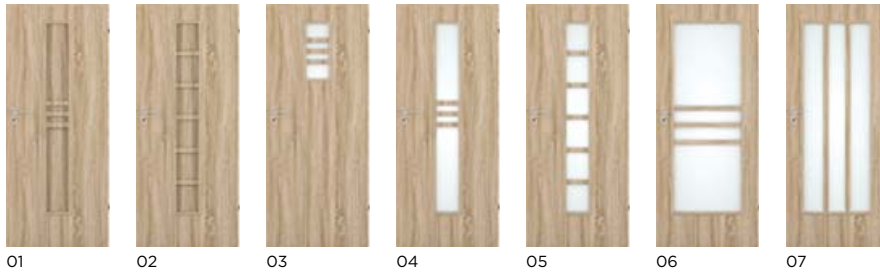

BASIC CARSON

01 02 03 04 05 06 07