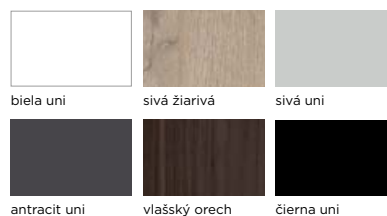

DOSTUPNÉ FARBY:

SKUPINA CPL