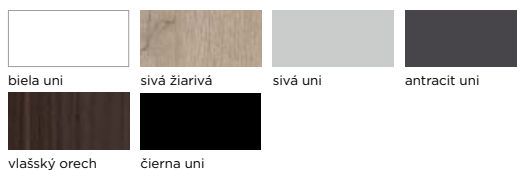

SKUPINA CPL

biela uni

sivá žiarivá

sivá uni

antracit uni

vlašský orech

čierna uni