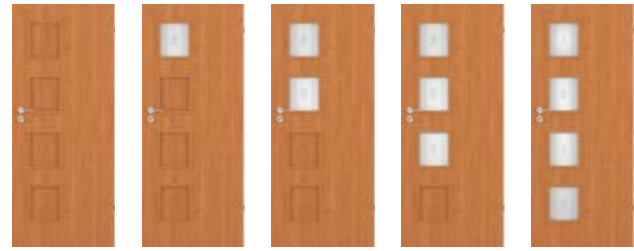

BASIC SAPPORO

0/4 1/4 2/4 3/4 4/4
*V štandarde je v dverovom krídle osadené sklo Satin Sapporo