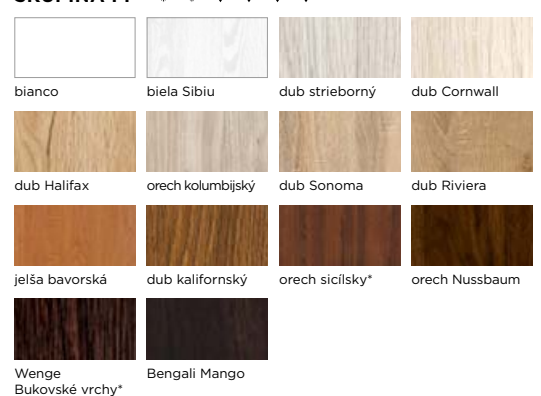

DOSTUPNÉ FARBY:

SKUPINA PVC**

SKUPINA CPL**

SKUPINA CLPL**

SKUPINA FF

SKUPINA LAK

* Až do vyčerpania zásob.

** Farba dostupná iba pri modeloch STANDARD 01

*** Farba dostupná iba pri modeloch STANDARD 01 a CLASSIC

BASIC ASTORIA BLACK

NOVINKA

Dostupné farby:
CPL, CLPL, FF.

BASIC ASTORIA GOLD

NOVINKA

Dostupné farby:
CPL, FF.

SILA PERSONALIZÁCIE