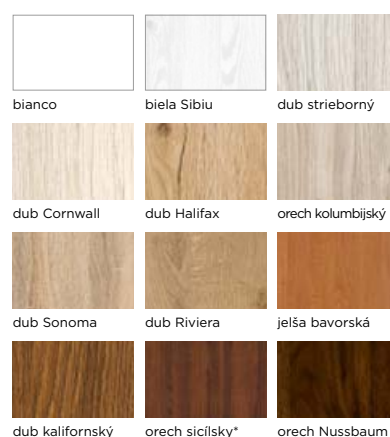

sivá supermatná

dub grandson prírodný

SKUPINA CPL

biela uni

sivá žiarivá

sivá uni

antracit uni

vlašský orech

čierna uni

SKUPINA CLPL

biela matná

smrekovec bielený

dub medový

smrekovec sivý

dub španielsky

starý dub

smrekovec čierny

SKUPINA FF

bianco

biela Sibiu

dub strieborný

dub Cornwall

dub Halifax

orech kolumbijský