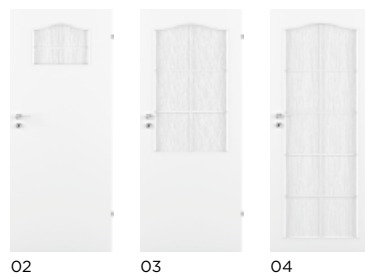

BASIC STANDARD

← Dostupné farby: **FF, LAK + LAK biela**. Sklenená výplň: **kúra biela, chin-chila** alebo **priezračné** →

*V štandarde je v dverovom krídle osadené sklo biela kôra.