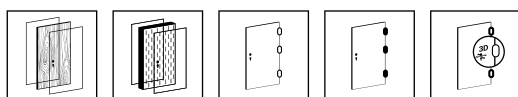

Drevená konštrukcia   Vystužená výplň   3 pánty v štandarde   3 vystužené pánty   Pánty 3D