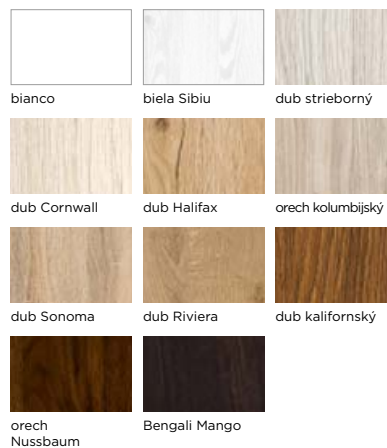

DOSTUPNÉ FARBY:

SKUPINA CPL

SKUPINA CLPL

SKUPINA FF

PRESTIGE PA

PA-01 PA-02 PA-03 PA-04 PA-05 PA-06 PA-07 PA-08

PRESTIGE AN NOVINKA

AN-01 AN-02 AN-03