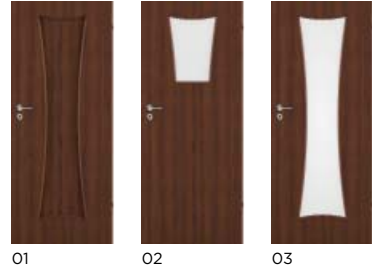

BASIC LIMA

← Dostupné farby: **FF, LAK**. Sklenená výplň: **Satin deco, chin-chila** alebo **priezračné** →

BASIC VERONA

BASIC BOSTON

← Dostupné farby: **FF, LAK**. Sklenená výplň: **Satin deco, chin-chila** alebo **priezračné** →

BASIC VIGO

BASIC VENTE

← Dostupné farby: **FF, LAK**. Sklenená výplň: **Satin deco, chin-chila** alebo **priezračné** →

BASIC LYON

BASIC VEDI

← Dostupné farby: **FF, LAK**. Sklenená výplň: **Satin deco, chin-chila** alebo **priezračné** →

BASIC CLASSIC

← Dostupné farby: **FF, LAK + LAK biela**. Sklenená výplň: **kúra biela, chin-chila** alebo **priezračné** →

*V štandarde je v dverovom krídle osadené sklo biela kôra.

BASIC STANDARD

← Dostupné farby: **FF, LAK + LAK biela**. Sklenená výplň: **kúra biela, chin-chila** alebo **priezračné** →

*V štandarde je v dverovom krídle osadené sklo biela kôra.