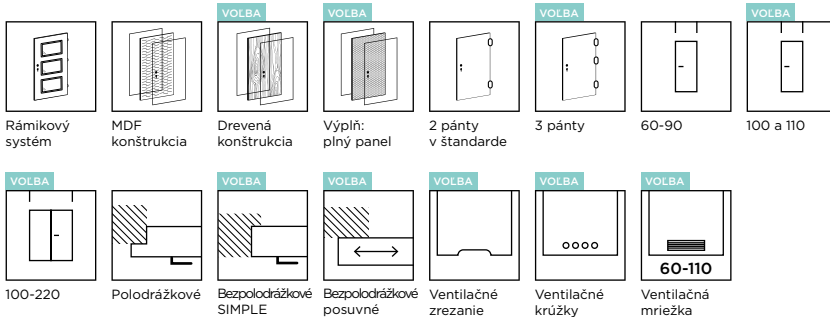

BASIC

Nadčasové, trvácne a praktické. Dvere z kolekcie BASIC perfektne ladia s každým priestorom, v domácnosti aj v kancelárii. Dostupné sú v širokej palete farieb a zasklení.

DOSTUPNÉ ŠÍRKY

- 60, 70, 80, 90, iné rozmery dostupné za príplatok