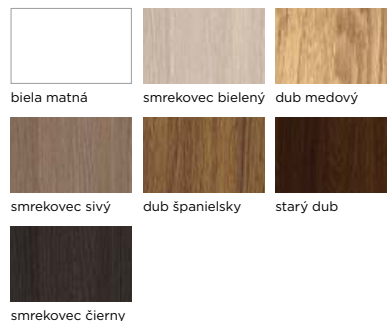

DOSTUPNÉ FARBY:

SKUPINA CPL

SKUPINA CLPL

SKUPINA FF

PRESTIGE PA

PA-01 PA-02 PA-03 PA-04 PA-05 PA-06 PA-07 PA-08

PRESTIGE AN NOVINKA

AN-01 AN-02 AN-03