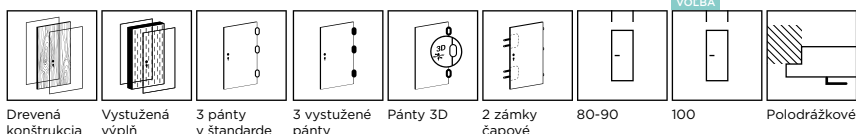

DVERE INTERIÉROVÉ VCHODOVÉ

STANDARD SOLID PLUS

DOSTUPNÉ ŠÍRKY

- 80, 90, iné rozmery dostupné za príplatok

KONŠTRUKCIA DVEROVÉHO KRÍDLA

- drevený rám
- výplň: plná doska
- povrch z HDF dosky s hrúbkou 6 mm

ZÁRUBŇA

- pevná drevená 44 mm x 90 mm

VYBAVENIE

Dverové krídlo:

- zadlabávacie čapové zámky s cylindrickou vložkou, 2 ks
- čapové pánty nastaviteľné v troch rovinách, 3 ks

- panoramatický priezor 200°
- trne proti vyváženiu
- tesnenie

Pevná drevená zárubňa:

- nastaviteľné pánty, 2 ks
- čapové pánty nastaviteľné v troch rovinách, 3 ks
- tesnenie
- montážna súprava

Príslušenstvo:

- prah z nehrdzavejúcej ocele s tesnením
- kľučka Lambda s horným štítom vo farbe INOX (pozrite str. 28)

VOLBY ZA PRÍPLATOK - DVEROVÉ KRÍDLO

Výrobok je originálne dostupný v poľskej norme.

NETYPICKÁ ŠÍRKA

šírka 100 _____
užšie do 5 mm _____
užšie nad 5 mm _____
širšie _____

NETYPICKÁ VÝŠKA

kratšie do 60 mm _____
kratšie nad 60 mm _____
dlhšie do 10 mm _____
dodatočný pánt (nutný pri dverovom krídle 100) _____
zmena umiestnenia zámku (odporúčaná pri dverách s netypickou výškou) _____

INÉ

dverové krídlo, systém CONTRAST _____
viacbodový lištový zámok _____
surový drevený prah s tesnením _____
padajúce tesnenie _____

VOLBY ZA PRÍPLATOK - ZÁRUBŇA DREVENÁ

netypická šírka _____
netypická výška: dlhšie do 10 mm _____
netypická výška: kratšie _____
zmena umiestnenia pántu (odporúčaná pri dverách s netypickou výškou) _____
dodatočný pánt (vyžadovaný v zárubni 100) _____
protiplech lištového zámku _____

DOSTUPNÉ FARBY:

SKUPINA PVC

SKUPINA CPL

SKUPINA CLPL

SKUPINA FF

SKUPINA LAK