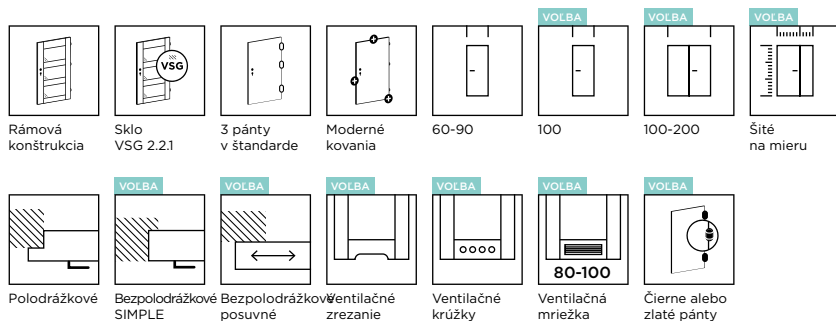

VIVENTØ

PORTFOLIO SK
2021, 4. vydanie

OBSAH

Interiérové dvere	3		
Kolekcia BRILLIANT	3		
BA	4		
BB	4		
BC	4		
BD	4		
BE	4		
BF	4		
BG	4		
BO	4		
Kolekcia PRESTIGE	5		
PA	6		
NOVINKA AN	6		
PB	6		
PC	6		
NOVINKA PE	6		
PH	6		
PI	6		
NOVINKA PJ	6		
PL	6		
PK	7		
NOVINKA PN	7		
PO	7		
PP	7		
PR	7		
NOVINKA MI	7		
PT	7		
NOVINKA PU	7		
NOVINKA PW	7		
PZ	7		
Kolekcia BASIC	8		
NOVINKA ASTORIA BLACK	9		
NOVINKA ASTORIA GOLD	9		
STANDARD 01	9		
SARA	9		
PRESTON	10		
ANATOLIA	10		
MEDIOLAN	11		
PESARO	11		
MANHATTAN	11		
TRIVENTO	11		
DALLAS	11		
PALERMO	11		
MADRYT	11		
MACADI-3	12		
SAPPORO	12		
CARSON	12		
PANAMA	12		
NOVINKA FLAVIO	12		
PORTO	12		
SOFIA	12		
RIMINI	12		
WENECJA	12		
LIMA	13		
BOSTON	13		
VERONA	13		
VEDI	13		
VENTE	13		
LYON	13		
VIGO	13		
CLASSIC	13		
STANDARD	13		
Dvere interiérové vchodové	14		
STANDARD SOLID PLUS	14		
VEGAS SOLID PLUS	15		
AKUSTICKÉ	16		
AKUSTICKÉ PROTIPOŽIARNE EI30	16		
AKUSTICKÉ PROTIPOŽIARNE EI60	16		
Dvere na mieru	17		
Systém bezpoldrážkových dverí SIMPLE	17		
Systém dverí CONTRAST	17		
Reverzné dvere	17		
INVISIBLE dvere v jednej rovine so stenou	18		
Šikmé dvere	18		
Dvere s dvierkami pre zvieratá	19		
SWING vahadlové dvere	19		
Posuvné dvere v nástennom systéme	20		
MAGIC posuvné dvere v nástennom systéme	20		
Inset dvere s výdajným okienkom	20		
Posuvné dvere v systéme skrytom v stene	21		
FOLD skladacie dvere	21		
NOVINKA Posuvné dvere v nástennom systéme LOFT	21		
Dvere dvojkrídlové	21		
Zárubne a doplnky	22		
Kľučky	26		
Doplnky	29		
Technické informácie	30		

INTERIÉROVÉ DVERE

BRILLIANT

Moderný dizajn, najkvalitnejšie materiály, výnimočná trvácnosť. Dvere z kolekcie BRILLIANT predstavujú vynikajúci návrh pre najnáročnejších používateľov.

DOSTUPNÉ ŠÍRKY

- 60, 70, 80, 90, iné rozmery dostupné za príplatok