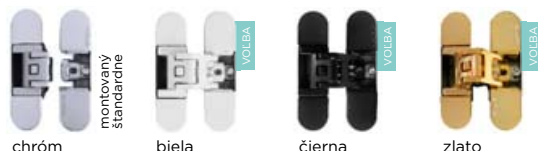

DOSTUPNÉ FARBY PÁNTOV DVERÍ SIMPLE

chróm, biela, čierna, zlato