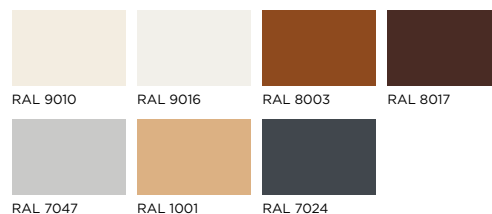

DOSTUPNÉ FARBY:

RAL