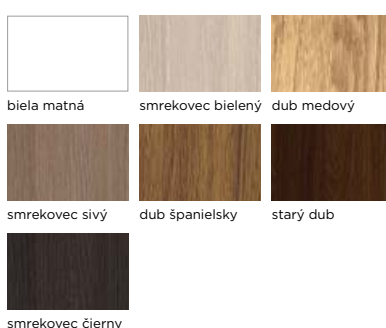

sivá supermatná

dub grandson prírodný

SKUPINA CPL

biela uni

sivá žiarivá

sivá uni

antracit uni

vlašský orech

čierna uni

SKUPINA CLPL

biela matná

smrekovec bielený

dub medový

smrekovec sivý

dub španielsky

starý dub