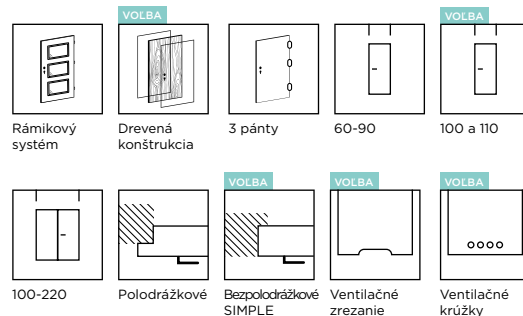

BASIC ASTORIA BLACK

NOVINKA

Dostupné farby:
CPL, CLPL, FF.

BASIC ASTORIA GOLD

NOVINKA

Dostupné farby:
CPL, FF.

SILA PERSONALIZÁCIE

DOSTUPNÉ ŠÍRKY

- 60, 70, 80, 90, iné rozmery dostupné za príplatok

KONŠTRUKCIA

- rám MDF (drevený rám, dostupné za príplatok)
- výplň: stabilizačná vrstva včelí plást
- povrch z HDF dosky s hrúbkou 6 mm
- typ hrany: SOFT čiernej farby (možnosť zmeniť zmeny na štandardný typ s farbou prispôbenou podľa farby povrchu krídla, bez príplatku)

VARIANTY ZÁRUBNÍ

- pevná: MDF
- nastaviteľná: DIN

VYBAVENIE

- sklo Lacobel čierna alebo zlatá
- zadlabovací zámok na kľúč (možnosť záměny na zámok s blokádou, cylindrickú vložku alebo bez dolného otvoru)
- skrutkované čapové pánty, 2 ks (3 ks v dverovom krídle 90). Štandardne sa montujú pánty BRILLIANT: v ASTORIA BLACK čierne, v ASTORIA GOLD zlaté.

VOLBY ZA PRÍPLATOK

Výrobok je originálne dostupný v poľskej norme. Skrátene na typickú výšku podľa českej a slovenskej normy vykonávame bezplatne (týka sa poldrážkového a bezpoldrážkového systému).

NETYPICKÁ ŠÍRKA

šírka 100 a 110

užšie do 5 mm

užšie nad 5 mm

šíršie

NETYPICKÁ VÝŠKA

kratšie do 60 mm

kratšie nad 60 mm

dlhšie do 10 mm

dlhšie do 11 mm do 450 mm

dodatočný pánt (nutný pri dverových krídlach: 110, s výplňou z plného panela, dlhších od 110 mm do 450 mm)

dodatočný pánt v bezpoldrážkovom systéme SIMPLE (nutný pre dlhšie dverové krídla od 110 mm do 450 mm)

zmena umiestnenia zámku (odporúčaná pri dverách s netypickou výškou)

VENTILÁCIA

ventilačné zrezanie

kovové ventilačné krúžky, farby nikel alebo hnedá (ks) (nedostupné pri rozmere 60)

INÉ

drevený rám

bezpoldrážkové dverové krídlo do systému SIMPLE

bezpoldrážkové dverové krídlo, posuvný systém nástenný

bezpoldrážkové dverové krídlo, posuvný systém MAGIC

reverzné dverové krídlo

pasívne dverové krídlo do dvojkridlových dverí (je potrebné zohľadniť príplatok za drevený rám)

polodrážka 20 mm

BASIC STANDARD 01

SILA PERSONALIZÁCIE

Model BASIC STANDARD 01 je dostupný v rozšírenej škále farieb.: PVC, CPL, CLPL, FF, LAK + LAK biela

DOSTUPNÉ ŠÍRKY

- 60, 70, 80, 90, iné rozmery dostupné za príplatok
- minimálna šírka plného krídla: 244 mm
- maximálna šírka plného krídla: 1144 mm.

KONŠTRUKCIA

- rám MDF (drevený rám, dostupné za príplatok)
- výplň: stabilizačná vrstva včelí plást
- povrch z HDF dosky s hrúbkou 3 mm

VARIANTY ZÁRUBNÍ

- pevná: drevená a MDF
- nastaviteľná: DIN, DUALE, ZOS
- oceľové: pevná, uhlová - veľká, nastaviteľná

VYBAVENIE

- zadlabovací zámok na kľúč (možnosť záměny za zámok s blokádou, cylindrickou vložkou alebo bez dolného otvoru)
- skrutkované čapové pánty, 3 ks