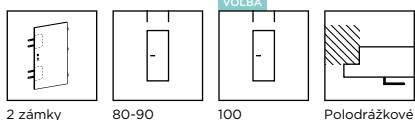

2 zámky čapové   80-90   100   Polodrážkové

DOSTUPNÉ ŠÍRKY

- 80, 90, iné rozmery dostupné za príplatok

KONŠTRUKCIA

- drevený rám
- výplň: plná doska
- povrch z MDF dosky s hrúbkou 6 mm

ZÁRUBŇA

- pevná drevená 44 mm x 90 mm

VYBAVENIE

Dverové krídlo:

- zadlabávacie čapové zámky s cylindrickou vložkou, 2 ks

- čapové pánty nastaviteľné v troch rovinách, 3 ks
- panoramatický priezor 200°
- trne proti vyváženiu
- tesnenie

Pevná drevená zárubňa:

- nastaviteľné pánty, 2 ks
- čapové pánty nastaviteľné v troch rovinách, 3 ks
- tesnenie
- montážna súprava

Príslušenstvo:

- prah z nehrdzavejúcej ocele s tesnením
- kľučka Lambda s horným štítom vo farbe INOX (pozrite str. 28)