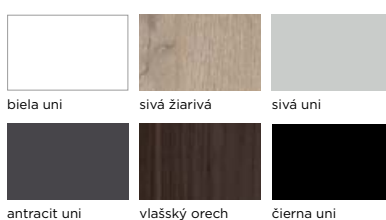

sivá supermatná

dub grandson prírodný

SKUPINA CPL

biela uni

sivá žiarivá

sivá uni

antracit uni

vlašský orech