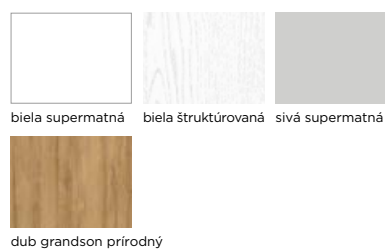

DOSTUPNÉ FARBY:

SKUPINA PP