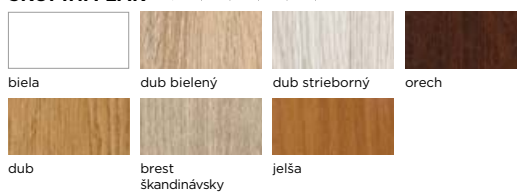

SKUPINA LAK

biela

dub bielený

dub strieborný

orech

dub

brest škandinávsky

jeľša

*Až do vyčerpania zásob.