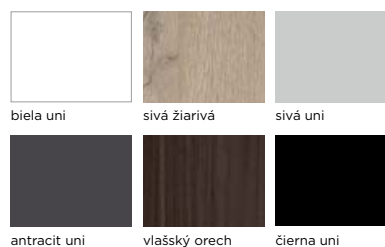

VYBAVENIE

- sklo Satin VSG 2.2.1 obojstranne hladké s hrúbkou 4 mm
- zadlabávací zámok na kľúč (možnosť zadlabávací zámok s blokadou, cylindrickou vložkou alebo bez dolného otvoru)
- skrutkované čapové pánty vo farbe nikel (možnosť zmeny na čiernu alebo zlatú farbu), 3 ks

DOSTUPNÉ FARBY:

SKUPINA PP

SKUPINA CPL

SKUPINA CLPL

BRILLIANT BA

BA-01 BA-02 BA-03 BA-04 BA-05

BRILLIANT BB

BB-01 BB-02 BB-03