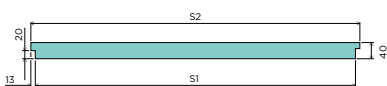

krídlo s 20 mm polodrážkou

VETRANIE

Na zaručenie správneho vetrania (0,022 m²) v kúpeľňových dverových krídlach odporúčame použiť jedno z nasledovných riešení:

- použitie vetracích krúžkov alebo ponechanie potrebnej medzery medzi dverovým krídlom a podlahou, podľa šírky dverí
- použitie vetracieho výrezu alebo ponechanie potrebnej medzery medzi dverovým krídlom a podlahou, podľa šírky dverí
- použitie vetracej mriežky

V prípade továrenskej montáže vetrania, dverové krídlo sa už nemusí dať svojpomocne skrátiť. V dverových krídlach s výškou H2 = 1980 mm a menšou, vzor krídla nemusí umožňovať montáž vetracej mriežky.

POZOR!

Spôsob dokončenia a konštrukcia dverového krídla umožňujú samostatne upraviť dĺžku skrátením zospodu, avšak najviac o 60 mm pri dverových krídlach s drevenou konštrukciou a o 30 mm pri dverových krídlach s konštrukciou z MDF. Samostatne sa nesmú skracovať dvojkrídlové dvere a bezpolodrážkové dvere pre posuvné systémy.