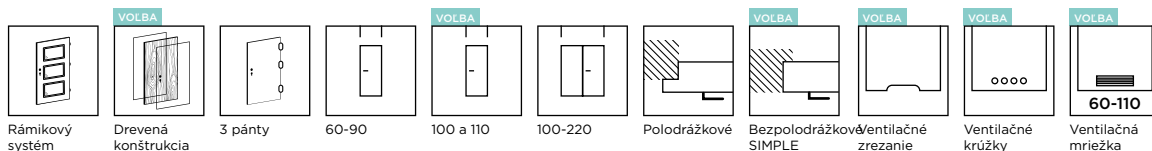

BASIC PRESTON

Prémiová kvalita v štandarde

- Výplň: plný panel
- Sklo Satin VSG 2.2.1
- Moderné niklové kovania

Dostupné farby: CPL, CLPL, FF okrem farieb biela uni, biela matná, bianco

DOSTUPNÉ ŠÍRKY

- 60, 70, 80, 90, iné rozmery dostupné za príplatok

KONŠTRUKCIA

- drevený rám
- výplň: plná doska
- povrch z HDF dosky s hrúbkou 3 mm

VYBAVENIE

- sklo Satin VSG 2.2.1 obojstranne hladké
- zadlabávací zámok na kľúč (možnosť zámky za zámok s blokádou, cylindrickou vložkou alebo bez dolného otvoru)
- skrutkované čapové pánty, 3 ks

VARIANTY ZÁRUBNÍ

- pevná: drevená a MDF
- nastaviteľná: DIN, DUALE, ZOS

VOLBY ZA PRÍPLATOK

Výrobok je dostupný v poľskej, českej a slovenskej norme. Netypické rozmery sú dostupné v rámci poľskej normy.

NETYPICKÁ ŠÍRKA

šírka 100 a 110
užšie do 5 mm
užšie nad 5 mm
širšie

NETYPICKÁ VÝŠKA

kratšie do 60 mm
kratšie nad 60 mm
dlhšie do 10 mm
dlhšie do 11 mm do 450 mm
dodatočný pánt (nutný pri dverových krídlach: 110, dlhších od 110 mm do 450 mm)
dodatočný pánt v bezpolodrážkovom systéme SIMPLE (nutný pri dverových krídlach dlhších od 110 mm do 450 mm)
zmena umiestnenia zámku (odporúčaná pri dverách s netypickou výškou)
úprava modelu vzhľadom na netypickú výšku dverového krídla

VENTILÁCIA

ventilačné zrezanie
kovové ventilačné krúžky, farby nikel alebo hnedá (ks)
plastová ventilačná mriežka
plastová ventilačná mriežka strieborná matná
ventilačná mriežka z nehrdzavejúcej ocele

INÉ

dverové krídlo, systém CONTRAST
bezpolodrážkové dverové krídlo do systému SIMPLE
bezpolodrážkové dverové krídlo, posuvný nástenný systém
bezpolodrážkové dverové krídlo, posuvný systém MAGIC
reverzné dverové krídlo
pasívne dverové krídlo do dvojkrídlových dverí (minimálna šírka PRESTON: S2 = 610 mm, menší rozmer dostupný výhradne iba ako ŠTANDARD 01)
polodrážka 20 mm