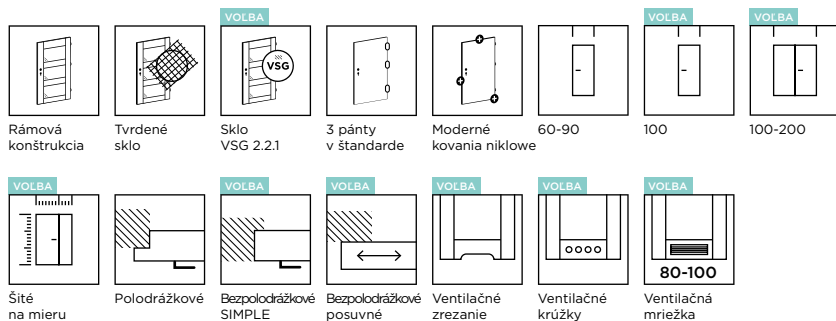

BRILLIANT BG

BG-01 BG-02 BG-03 BG-04 BG-05 BG-06

BRILLIANT BO

BO-01 BO-02 BO-03

INTERIÉROVÉ DVERE

PRESTIGE

Diskrétné doplnenie zariadenia alebo výstredný kontrast? Dvere z kolekcie PRESTIGE spájajú eleganciu a zaujímavú formu. Zaručujú súkromie a interiéru dávajú neopakovateľný charakter.

DOSTUPNÉ ŠÍRKY

- 60, 70, 80, 90, iné rozmery dostupné za príplatok

KONŠTRUKCIA

- stabilná rámová konštrukcia z MDF

VARIANTY ZÁRUBNÍ

- pevná: drevená a MDF
- nastaviteľná: DIN, DUALE, ZOS

VOLBY ZA PRÍPLATOK

Existuje možnosť zmeny skla Satyna VSG 2.2.1 na čierne sklo VSG 2.2.1 za príplatok podľa individuálnej cenovej ponuky. Výrobok je dostupný v poľskej, českej a slovenskej norme. Netypické rozmery sú dostupné v rámci poľskej normy.