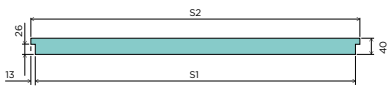

krídlo so štandardnou polodrážkou