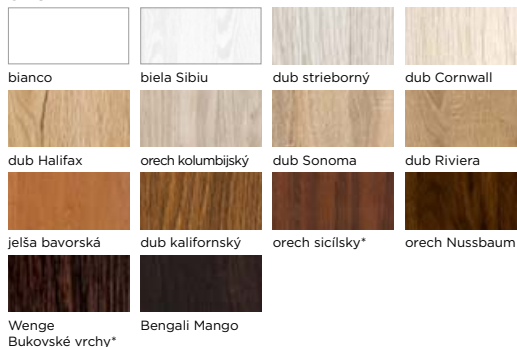

čierna uni

SKUPINA CLPL

biela matná

smrekovec bielený

dub medový

smrekovec sivý

dub španielsky

starý dub

smrekovec čierny

SKUPINA FF

bianco

biela Sibiu

dub strieborný

dub Cornwall

dub Halifax

orech kolumbijský