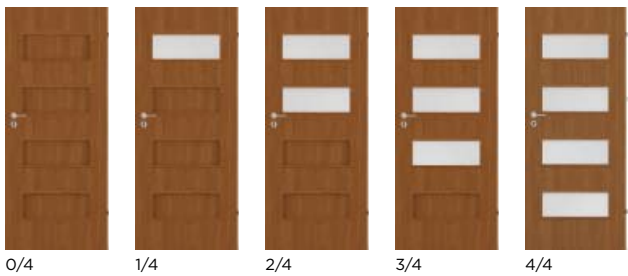

BASIC VENTE

← Dostupné farby: **FF, LAK**. Sklenená výplň: **Satin deco, chin-chila** alebo **priezračné** →