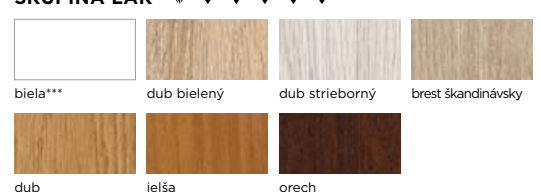

DOSTUPNÉ FARBY:

SKUPINA PVC**

SKUPINA CPL**

SKUPINA CLPL**

SKUPINA FF

SKUPINA LAK

* Až do vyčerpania zásob.

** Farba dostupná iba pri modeloch STANDARD 01

*** Farba dostupná iba pri modeloch STANDARD 01 a CLASSIC

BASIC ASTORIA BLACK

NOVINKA

Dostupné farby:
CPL, CLPL, FF.

BASIC ASTORIA GOLD

NOVINKA

Dostupné farby:
CPL, FF.

SILA PERSONALIZÁCIE