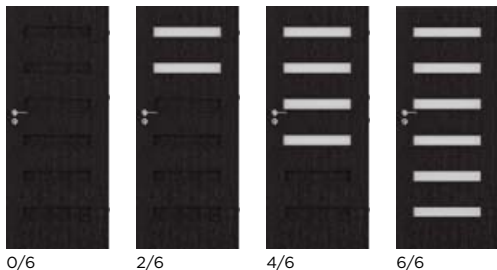

BASIC MEDIOLAN

←
Dostupné
farby: **FF, LAK**.
Sklenená
výplň: **Satin
deco, chin-
chila** alebo
priezračné