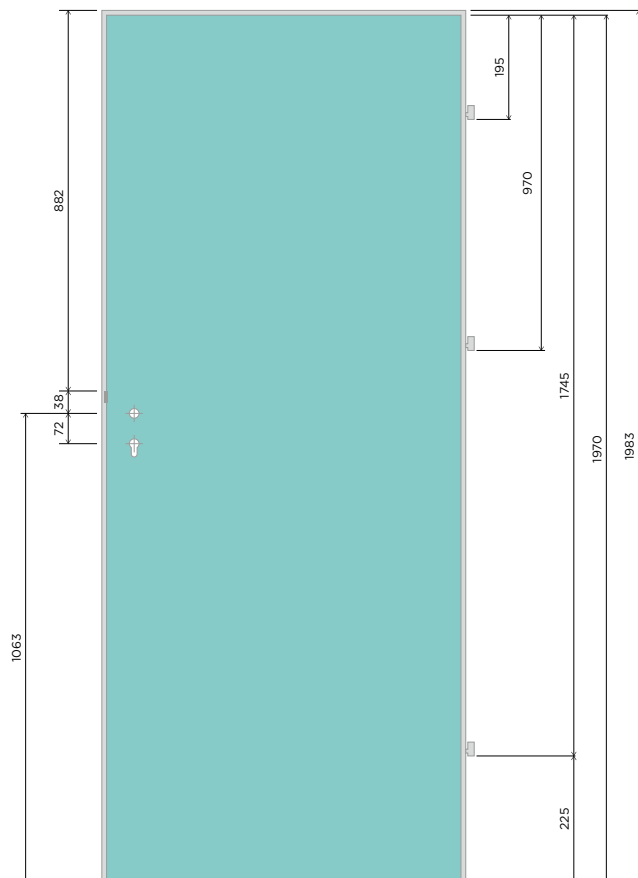

DOPLNKY

CYLINDRICKÉ VLOŽKY

(tiež do protipožiarnych dverí)

DOSTUPNÉ FARBY:

- mosadz
- nikel

SÚPRAVA VLOŽIEK V SYSTÉME GENERÁLNEHO KLÚČA

V SÚPRAVE:

- 2 vložky
- 5 individuálne číslovaných kľúčov

DOSTUPNÉ FARBY:

- mosadz
- nikel

ZÁMKY

TECHNICKÉ INFORMÁCIE

DVEROVÉ KRÍDLO POLDRÁŽKOVÉ PODĽA SLOVENSKEJ NORMY SK

Dverové krídlo	Šírka dverového krídla v polodrážke S1 [mm]	Celková šírka dverového krídla S2 [mm]
60	618	644
70	718	744
80	818	844
90	918	944
100	1018	1044

VETRANIE

Na zaručenie správneho vetrania (0,022 m²) v kúpeľňových dverových krídlach odporúčame použiť jedno z nasledovných riešení:

- použitie vetracích krúžkov alebo ponechanie potrebnej medzery medzi dverovým krídlom a podlahou, podľa šírky dverí
- použitie vetracieho výrezu alebo ponechanie potrebnej medzery medzi dverovým krídlom a podlahou, podľa šírky dverí
- použitie vetracej mriežky

V prípade továrenskej montáže vetrania, dverové krídlo sa už nemusí dať svojpomocne skrátiť. V dverových krídlach s výškou H2 = 1980 mm a menšou, vzor krídla nemusí umožňovať montáž vetracej mriežky.

POZOR!

Spôsob dokončenia a konštrukcia dverového krídla umožňujú samostatne upraviť dĺžku skrátením zospodu, avšak najviac o 60 mm pri dverových krídlach s drevenou konštrukciou a o 30 mm pri dverových krídlach s konštrukciou z MDF. Samostatne sa nesmú skracovať dvojkrídlové dvere a bezpolodrážkové dvere pre posuvné systémy.