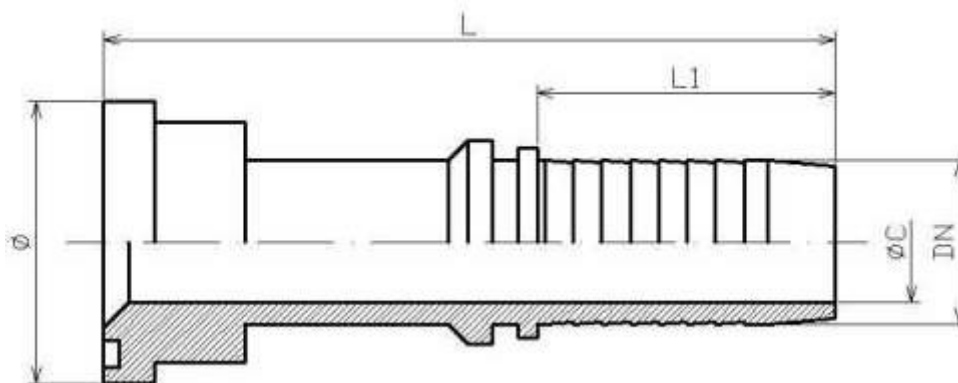

Výrobca a distribútor:

BLACK-STONE s.r.o., 943 65 Chľaba 243
IČO: 46 199 683 DIČ: 2023275199

HYDRAULICKÝ PRIAMY ADAPTÉR PRÍRUBY SAE 3000 PSI

Materiál: uhlíková ocel alebo nerez

DN	Flange	L	L1	ØC
1/2"	30.2	75,5	30,5	9,5
1/2"	38.1	81,75	30,5	9,5
5/8"	38.1	92,8	34	12
3/4"	38.1	99	39	15
3/4"	44.5	107,9	39	15
1"	44.5	115,5	47	19
1"	50.8	113,5	47	19
1"1/4	50.8	117	54,5	26
1"1/4	60.3	130	54,5	26
1"1/2	60.3	125,5	58	32
1"1/2	71.4	133,5	58	32
2"	71.4	151,6	72	44