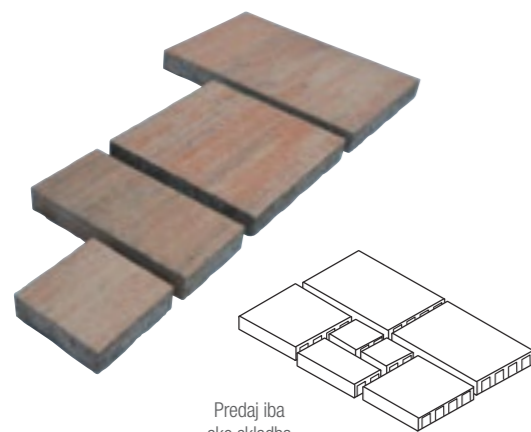

UŽ OD
13,80 €

CREATIV

SIVÁ SILVER ANTRACIT AURUM BRONZ SAND

Predaj iba ako skladba

600×300×60 mm
450×300×60 mm
300×300×60 mm

COLORMIX SIVÁ

Cena po zľave vrátane DPH **16,90 €/m²** **13,80 €/m²**

BECKOV MARKET

TERAKOTA BRONZ SAND

Predaj iba ako skladba

600×400×60 mm
400×400×60 mm
400×200×60 mm
200×200×60 mm

COLORMIX

Cena po zľave vrátane DPH **16,90 €/m²**

ZĽAVA AŽ
-42%

UŽ OD
16,90 €

BECKOV