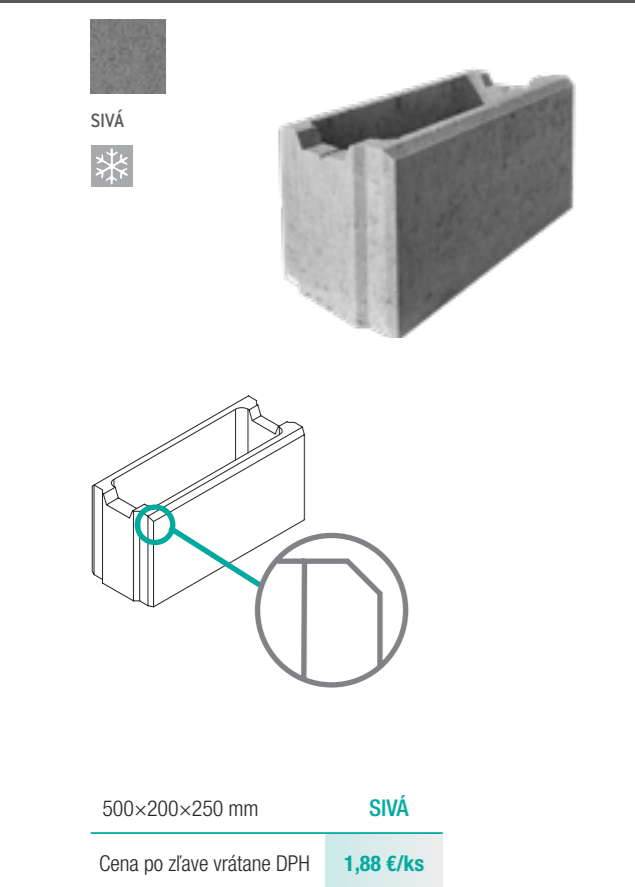

BLOK 20 S FAZETOU

ZĽAVA AŽ
-38%

UŽ OD
1,88 €