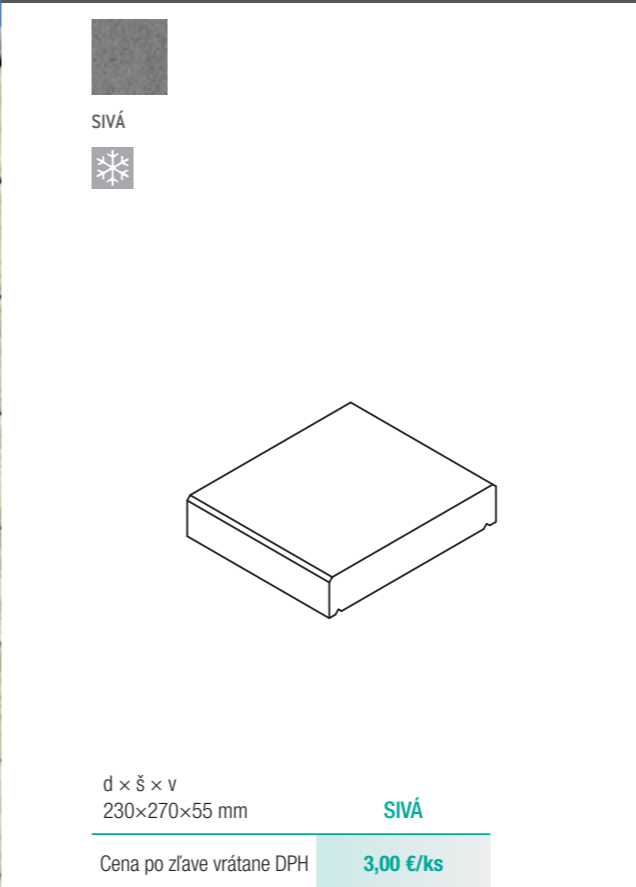

STRIEŠKA HLADKÁ ROVNÁ GRAND

ZĽAVA AŽ
-29%

UŽ OD
3,00 €