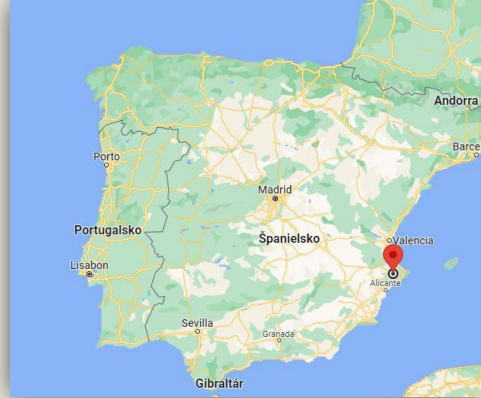

## Základné informácie

- ✓ Ponuka č.: 27/ES
- ✓ Platnosť ponuky: od 01. októbra do 28. februára
- ✓ Lokalita: pohorie Alicante, Španielsko
- ✓ Revír: 8 000 Ha
- ✓ Les: 3 700 Ha
- ✓ Odstrelová kôta zveri:
  - 45 kusov Barbary Sheep
- ✓ Ubytovanie: poľovnícka chata, hotel
- ✓ Lovecké ubytovanie: max. 12 poľovníkov

## CENA PAUŠÁLU NA OSOBU: € 3.990

Poľovačka na **Barbary Sheep**, po našom **paovca hrivnatá** je určite veľmi extotickým druhom lovu, za ktorým netreba chodiť až tak ďaleko. Tento druh, ktorý patrí medzi turovité sa vyskytuje len v severnej Afrike a v južnom Španielsku.