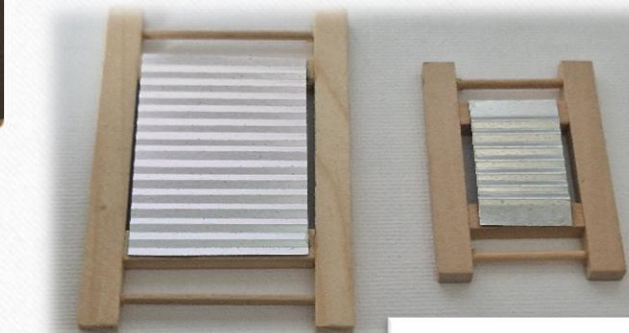

14- FLEISCHBRET'T L 7 CM

15- NUDELBRET'T L 7 CM

16- BACKBLECH 3x4 CM

17- BACKBLECH 4x4 CM

18- BACKBLECH 5,5x5,5 CM

19- BACKBLECH 7x7 CM

20- BACKBLECH 2,4X3 CM

128- WASCHBRET'T 2,5x4 CM

129- WASCHBRET'T 3x5 CM

130- WASCHBRET'T 3,5x6 CM

131- WASCHBRET'T 4,2x7,4 CM

132- WASCHBRET'T 5,5x10 CM

153- MAURERKELLE 3,5 CM

154- MAURERKELLE SPITZING 3,1 CM

116- HOLZLATERNE 12x12x15 MM

117- HOLZLATERNE 20x20x25 MM

118- HOLZLATERNE 30x30x40 MM

119- HOLZLATERNE 16x16x25 MM