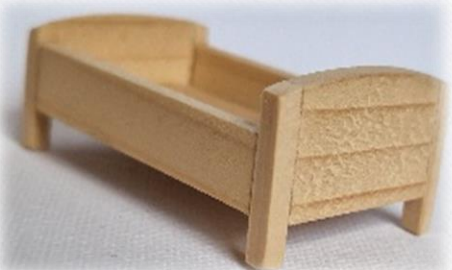

129- WASCHBRET'T 3x5 CM

130- WASCHBRET'T 3,5x6 CM

131- WASCHBRET'T 4,2x7,4 CM

132- WASCHBRET'T 5,5x10 CM

153- MAURERKELLE 3,5 CM

154- MAURERKELLE SPITZING 3,1 CM

116- HOLZLATERNE 12x12x15 MM

117- HOLZLATERNE 20x20x25 MM

118- HOLZLATERNE 30x30x40 MM

119- HOLZLATERNE 16x16x25 MM

238- WIEGE KLEIN MASIV 4 MM L 3,5 CM

239- WIEGE KLEIN L 3 CM

240- WIEGE KLEIN MASIV 4 MM L 5 CM

241- WIEGW KLEIN 5 CM

228- HOLZBETT

219- GITTERBETTCHEN 5,5X6X10