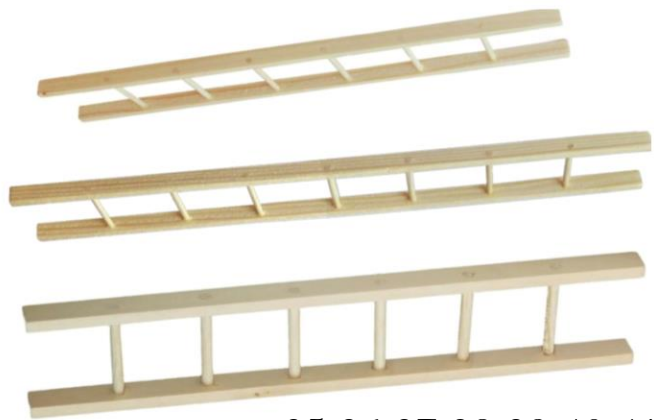

100

96, 97, 98

99

- 96 - KLOHAUSCHEN 4x4x10 CM NATUR
- 97 - KLOHAUSCHEN 4,5x5,5x15 CM NATUR
- 98 - KLOHAUSCHEN 6x5x15 CM NATUR
- 99 - KLOHAUSCHEN 6x5x15 CM GEBEIZT
- 100 - KLOHAUSCHEN 6x5x15 CM GEBEIZT MIT GRUNDACH MIT STEINCHEN

138,
139,
140,
141,

47, 48, 49

35,36,37,38,39,40,41,42,43,44,45,46

- 35-HOLZLEITER EINFACH KLEIN 10x2,5 CM
- 36-HOLZLEITER EINFACH 40x200 mm , 6 sprossen
- 37-HOLZLEITER EINFACH 20x50 mm
- 38-HOLZLEITER EINFACH 25x80 mm
- 39-HOLZLEITER EINFACH KLEIN 20x100 mm
- 40-HOLZLEITER EINFACH KLEIN 25x120 mm
- 41-HOLZLEITER EINFACH GROSS 35x150 mm
- 42-HOLZLEITER EINFACH GROSS 25x200 mm
- 43-HOLZLEITER EINFACH GROSS 40x200 mm
- 44-HOLZLEITER EINFACH GROSS L 25
- 45-HOLZLEITER EINFACH GROSS L30
- 46-HOLZLEITER EINFACH GROSS 70x300 mm
- 47-HOLZLEITER EINFACH KLEIN KONISCH H 100 mm
- 48-HOLZLEITER EINFACH KLEIN KONISCH H 120 mm
- 49-HOLZLEITER EINFACH KLEIN KONISCH H 150 mm
- 136-HOLZLEITER DOPPELT 25x80 mm
- 137-HOLZLEITER DOPPELT 25x120 mm
- 138-HOLZLEITER DOPPELT GROSS 40x200 mm
- 139-HOLZLEITER DOPPELT GROSS 48x250 mm
- 140-BOCKLEITER LEDERSCHARN 3x8 CM
- 141-BOCKLEITER LEDERSCHARM 4x13 CM

72,73,74

- 68- SKISTOCKE 4,5 CM PAAR OHNE SCHLAUFE
- 69- SKISTOCKE 10 CM PAAR OHNE SCHLAUFE
- 70- SKISTOCKE 15 CM PAAR OHNE SCHLAUFE
- 71- NORDIC-STOCKE / PAAR 9 CM
- 72- SKISTOCKE PAAR M. SCHLAUFE 7 CM
- 73- SKISTOCKE PAAR M. SCHLAUFE 10 CM
- 74- SKISTOCKE PAAR M. SCHLAUFE 15 CM
- 75- SNOWBOARD 6x1,7 CM OHNE BINDUNG
- 76- SNOWBOARD 10x3 CM OHNE BINDUNG
- 77- SKIBRETTTER 5x0,7 CM PAAR OHNE BINDUNG
- 78- SKIBRETTTER 10x1,5 CM PAAR OHNE BINDUNG
- 79- SKIBRETTTER 15x2 CM PAAR OHNE BINDUNG
- 80- SKIBRETTTER 15x1,5 CM PAAR OHNE BINDUNG
- 81- SKIBRETTTER 10x0,5 CM PAAR M. BINDUNG
- 82- SKIBRETTTER 10x1 CM PAAR M. BINDUNG
- 83- SKIBRETTTER 12x1,2 CM PAAR M. BINDUNG
- 84- SKIBRETTTER 15 CM PAAR M. BINDUNG
- 85- SKIBRETTTER 15x1 CM PAAR M. BINDUNG