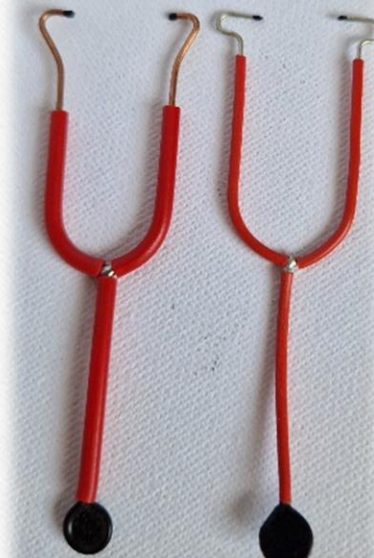

224- HOLZKRIPPE 5X3,5X3,5 CM

225

225- HOLZKRIPPE L 5 CM

226- HOLZKRIPPE 160X110 MM

227- HOLZKRIPPE 8X5X5 CM

- 50- HOLZRECHEN KLEIN 10x4 CM
- 51- HOLZRECHEN M. SEITENSTR. 25x10 CM
- 52- HOLZRECHEN M. SEITENSTR. 30 CM
- 53- HOLZRECHEN KLEIN 6x3 CM
- 54- HOLZRECHEN KLEIN 9x3,5 CM
- 55- HOLZRECHEN 12x5 CM
- 56- HOLZRECHEN KLEIN 15x6 CM
- 57- HOLZRECHEN GROSS 20x8 CM
- 58- HOLZRECHEN GROSS 25x10 CM
- 256- LAT'TENZAUN L5 X H8 MIT 6 LAT'TEN
- 257- LAT'TENZAUN L 7,5 X H8 MIT 8 LAT'TEN
- 258- OBSTKISTE 3X2,4X1,2

- 87- FERNROHR SCHWARZ 4,5 CM
- 88- DOPPELFERNROHR 2,3 CM
- 92- JAGDGEWEHR 10 CM
- 93- JAGDGEWEHR 14 CM
- 63- STETOSKOP 5 CM
- 64- STETOSKOP 8 CM
- 65- STETOSKOP 12 CM
- 66- SPRITZE 3 CM
- 67- SPRITZE 5 CM