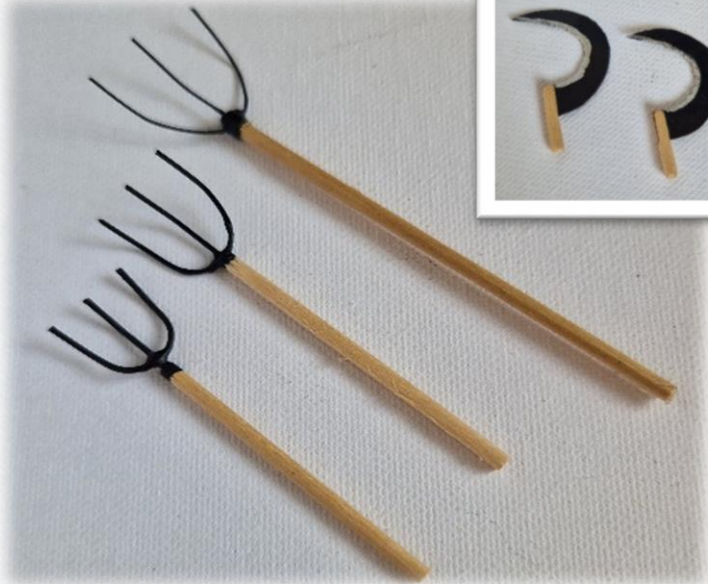

155,
156,
157,

3

123

21,
22,

- 3- DRESCHFLEGEL BRAUNSCHNUR L 9 CM GEBEIZT
- 21- DRESCHFLEGEL BRAUNSCHNUR L 9 CM NATUR
- 22- DRESCHFLEGEL L 15 CM
- 29- HOLZHACKE L 15 CM
- 123- MALERROLLE
- 155- GASRTENSCHAUFEL/ SPATEN 8 CM
- 156- GASRTENSCHAUFEL/ SPATEN 8 CM
- 157- GASRTENSCHAUFEL/ SPATEN 10 CM
- 158- SPITZHACKE 4 CM
- 159- SPITZHACKE 5,5 CM
- 133- BUGELEISEN ALTMODISCH 2 CM
- 134- BUGELEISEN ALTMODISCH 3,5 CM

158,159

133,134

- 23- HOLZHEUGABEL 7,5 CM
- 24- HOLZHEUGABEL 9 CM
- 25- HOLZHEUGABEL 12 CM
- 26- HOLZHEUGABEL 15 CM
- 27- HOLZHEUGABEL 22 CM
- 28- HOLZHEUGABEL 30 CM
- 169- HEUGABEL METAL SCHLANK 7,5 CM 3 ZINKEN
- 170- MISTGABEL SCHLANK 10 CM 3 ZINKEN
- 171- MISTGABEL 4 ZINKEN 7,5 CM
- 172- MISTGABEL 4 ZINKEN 10 CM
- 173- MISTGABEL 4 ZINKEN 12 CM
- 174- MISTGABEL 4 ZINKEN 15 CM
- 175- MISTGABEL 4 ZINKEN 20 CM
- 176- MISTGABEL DICK 7,5 CM 3 ZINKEN
- 177- MISTGABEL DICK 10X2,5 CM
- 178- MISTGABEL 12,5 CM
- 179- MISTGABEL 15 CM
- 180- MISTGABEL 20 CM
- 190- SICHEL L 3 CM
- 191- SICHEL L 4,5 CM
- 192- HOLZSENSE SCHWARZ L 15 CM M. GRIFFEN
- 193- HOLZSENSE SCHWARZ L 20 CM
- 194- HOLZSENSE SCHWARZ L 25 CM
- 195- HOLZSENSE SCHWARZ L 30 CM
- 196- HOLZSENSE SCHWARZ L 6,5 CM
- 197- HOLZSENSE SCHWARZ L 9 CM
- 198- HOLZSENSE SCHWARZ L 15 CM
- 199- HOLZSENSE SCHWARZ L 30 CM