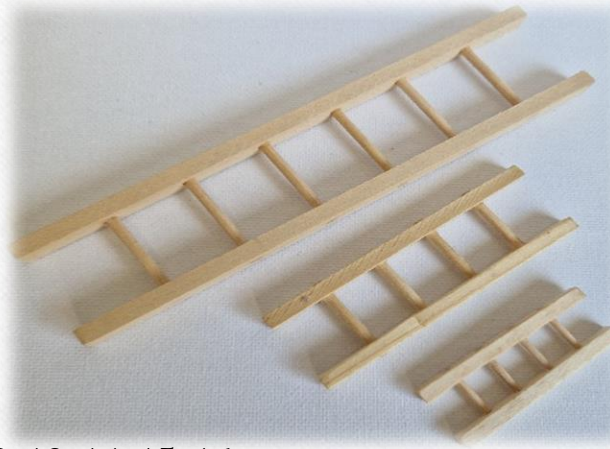

100

96, 97, 98

99

- 96 - KLOHAUSCHEN 4x4x10 CM NATUR
- 97 - KLOHAUSCHEN 4,5x5,5x15 CM NATUR
- 98 - KLOHAUSCHEN 6x5x15 CM NATUR
- 99 - KLOHAUSCHEN 6x5x15 CM GEBEIZT
- 100 - KLOHAUSCHEN 6x5x15 CM GEBEIZT MIT GRUNDACH MIT STEINCHEN

138,
139,
140,
141,

47, 48, 49

35,36,37,38,39,40,41,42,43,44,45,46

- 35-HOLZLEITER EINFACH KLEIN 10x2,5 CM
- 36-HOLZLEITER EINFACH 40x200 mm , 6 sprossen
- 37-HOLZLEITER EINFACH 20x50 mm
- 38-HOLZLEITER EINFACH 25x80 mm
- 39-HOLZLEITER EINFACH KLEIN 20x100 mm
- 40-HOLZLEITER EINFACH KLEIN 25x120 mm
- 41-HOLZLEITER EINFACH GROSS 35x150 mm
- 42-HOLZLEITER EINFACH GROSS 25x200 mm
- 43-HOLZLEITER EINFACH GROSS 40x200 mm
- 44-HOLZLEITER EINFACH GROSS L 25
- 45-HOLZLEITER EINFACH GROSS L30
- 46-HOLZLEITER EINFACH GROSS 70x300 mm
- 47-HOLZLEITER EINFACH KLEIN KONISCH H 100 mm
- 48-HOLZLEITER EINFACH KLEIN KONISCH H 120 mm
- 49-HOLZLEITER EINFACH KLEIN KONISCH H 150 mm
- 136-HOLZLEITER DOPPELT 25x80 mm
- 137-HOLZLEITER DOPPELT 25x120 mm
- 138-HOLZLEITER DOPPELT GROSS 40x200 mm
- 139-HOLZLEITER DOPPELT GROSS 48x250 mm
- 140-BOCKLEITER LEDERSCHARN 3x8 CM
- 141-BOCKLEITER LEDERSCHARM 4x13 CM

72,73,74

- 68- SKISTOCKE 4,5 CM PAAR OHNE SCHLAUFE
- 69- SKISTOCKE 10 CM PAAR OHNE SCHLAUFE
- 70- SKISTOCKE 15 CM PAAR OHNE SCHLAUFE
- 71- NORDIC-STOCKE / PAAR 9 CM
- 72- SKISTOCKE PAAR M. SCHLAUFE 7 CM
- 73- SKISTOCKE PAAR M. SCHLAUFE 10 CM
- 74- SKISTOCKE PAAR M. SCHLAUFE 15 CM
- 75- SNOWBOARD 6x1,7 CM OHNE BINDUNG
- 76- SNOWBOARD 10x3 CM OHNE BINDUNG
- 77- SKIBRETTTER 5x0,7 CM PAAR OHNE BINDUNG
- 78- SKIBRETTTER 10x1,5 CM PAAR OHNE BINDUNG
- 79- SKIBRETTTER 15x2 CM PAAR OHNE BINDUNG
- 80- SKIBRETTTER 15x1,5 CM PAAR OHNE BINDUNG
- 81- SKIBRETTTER 10x0,5 CM PAAR M. BINDUNG
- 82- SKIBRETTTER 10x1 CM PAAR M. BINDUNG
- 83- SKIBRETTTER 12x1,2 CM PAAR M. BINDUNG
- 84- SKIBRETTTER 15 CM PAAR M. BINDUNG
- 85- SKIBRETTTER 15x1 CM PAAR M. BINDUNG