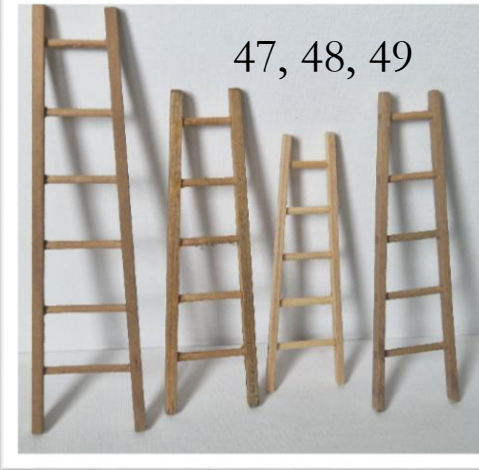

100

96, 97, 98

99

- 96 - KLOHAUSCHEN 4x4x10 CM NATUR
- 97 - KLOHAUSCHEN 4,5x5,5x15 CM NATUR
- 98 - KLOHAUSCHEN 6x5x15 CM NATUR
- 99 - KLOHAUSCHEN 6x5x15 CM GEBEIZT
- 100 - KLOHAUSCHEN 6x5x15 CM GEBEIZT MIT GRUNDACH MIT STEINCHEN

138,
139,
140,
141,

47, 48, 49

35,36,37,38,39,40,41,42,43,44,45,46

- 35-HOLZLEITER EINFACH KLEIN 10x2,5 CM
- 36-HOLZLEITER EINFACH 40x200 mm , 6 sprossen
- 37-HOLZLEITER EINFACH 20x50 mm
- 38-HOLZLEITER EINFACH 25x80 mm
- 39-HOLZLEITER EINFACH KLEIN 20x100 mm
- 40-HOLZLEITER EINFACH KLEIN 25x120 mm
- 41-HOLZLEITER EINFACH GROSS 35x150 mm
- 42-HOLZLEITER EINFACH GROSS 25x200 mm
- 43-HOLZLEITER EINFACH GROSS 40x200 mm
- 44-HOLZLEITER EINFACH GROSS L 25
- 45-HOLZLEITER EINFACH GROSS L30
- 46-HOLZLEITER EINFACH GROSS 70x300 mm
- 47-HOLZLEITER EINFACH KLEIN KONISCH H 100 mm
- 48-HOLZLEITER EINFACH KLEIN KONISCH H 120 mm
- 49-HOLZLEITER EINFACH KLEIN KONISCH H 150 mm
- 136-HOLZLEITER DOPPELT 25x80 mm
- 137-HOLZLEITER DOPPELT 25x120 mm
- 138-HOLZLEITER DOPPELT GROSS 40x200 mm
- 139-HOLZLEITER DOPPELT GROSS 48x250 mm
- 140-BOCKLEITER LEDERSCHARN 3x8 CM
- 141-BOCKLEITER LEDERSCHARM 4x13 CM

72,73,74

- 68- SKISTOCKE 4,5 CM PAAR OHNE SCHLAUFE
- 69- SKISTOCKE 10 CM PAAR OHNE SCHLAUFE
- 70- SKISTOCKE 15 CM PAAR OHNE SCHLAUFE
- 71- NORDIC-STOCKE / PAAR 9 CM
- 72- SKISTOCKE PAAR M. SCHLAUFE 7 CM
- 73- SKISTOCKE PAAR M. SCHLAUFE 10 CM
- 74- SKISTOCKE PAAR M. SCHLAUFE 15 CM
- 75- SNOWBOARD 6x1,7 CM OHNE BINDUNG
- 76- SNOWBOARD 10x3 CM OHNE BINDUNG
- 77- SKIBRETTTER 5x0,7 CM PAAR OHNE BINDUNG
- 78- SKIBRETTTER 10x1,5 CM PAAR OHNE BINDUNG
- 79- SKIBRETTTER 15x2 CM PAAR OHNE BINDUNG
- 80- SKIBRETTTER 15x1,5 CM PAAR OHNE BINDUNG
- 81- SKIBRETTTER 10x0,5 CM PAAR M. BINDUNG
- 82- SKIBRETTTER 10x1 CM PAAR M. BINDUNG
- 83- SKIBRETTTER 12x1,2 CM PAAR M. BINDUNG
- 84- SKIBRETTTER 15 CM PAAR M. BINDUNG
- 85- SKIBRETTTER 15x1 CM PAAR M. BINDUNG