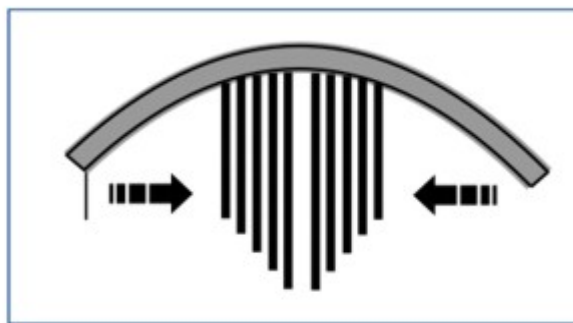

Základná zostava vertikálnej žalúzie VZ

- Horný profil: hliníkový profil štandard v bielej farbe
- Lamela: látková š. 127 mm, farba a vzor podľa aktuálneho vzorkovníka
- Ovládanie: sťahovanie žalúzie šnúrou, naklápanie lamiel guľôčkovou retiazkou - v bielej farbe
- Závažie ovládania: plastové biele
- Závažie látky: plastové biele
- Uchytenie látky: plastový jazdec a plastové ramienko, farba biela

Príplatky

- Lamela: látková š. 89 mm, vybrané farby a vzory podľa aktuálneho vzorkovníka
- Atypické prevedenie - šikminy a oblúky
- Konzoly pre montáž žalúzie na stenu
- Motorické ovládanie

Atypické riešenie žalúzie

Konštrukcia vertikálnej žalúzie umožňuje aj atypické riešenia: vertikálny a horizontálny **oblúk**, **šikminy**

Možnosti ovládania