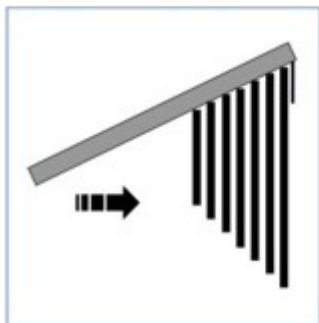

Základná zostava vertikálnej žalúzie VZ

- Horný profil: hliníkový profil štandard v bielej farbe
- Lamela: látková š. 127 mm, farba a vzor podľa aktuálneho vzorkovníka
- Ovládanie: sťahovanie žalúzie šnúrou, naklápanie lamiel guľôčkovou retiazkou - v bielej farbe
- Závažie ovládania: plastové biele
- Závažie látky: plastové biele
- Uchytenie látky: plastový jazdec a plastové ramienko, farba biela

Príplatky

- Lamela: látková š. 89 mm, vybrané farby a vzory podľa aktuálneho vzorkovníka
- Atypické prevedenie - šikminy a oblúky
- Konzoly pre montáž žalúzie na stenu
- Motorické ovládanie

Atypické riešenie žalúzie

Konštrukcia vertikálnej žalúzie umožňuje aj atypické riešenia: vertikálny a horizontálny **oblúk**, **šikminy**

Možnosti ovládania