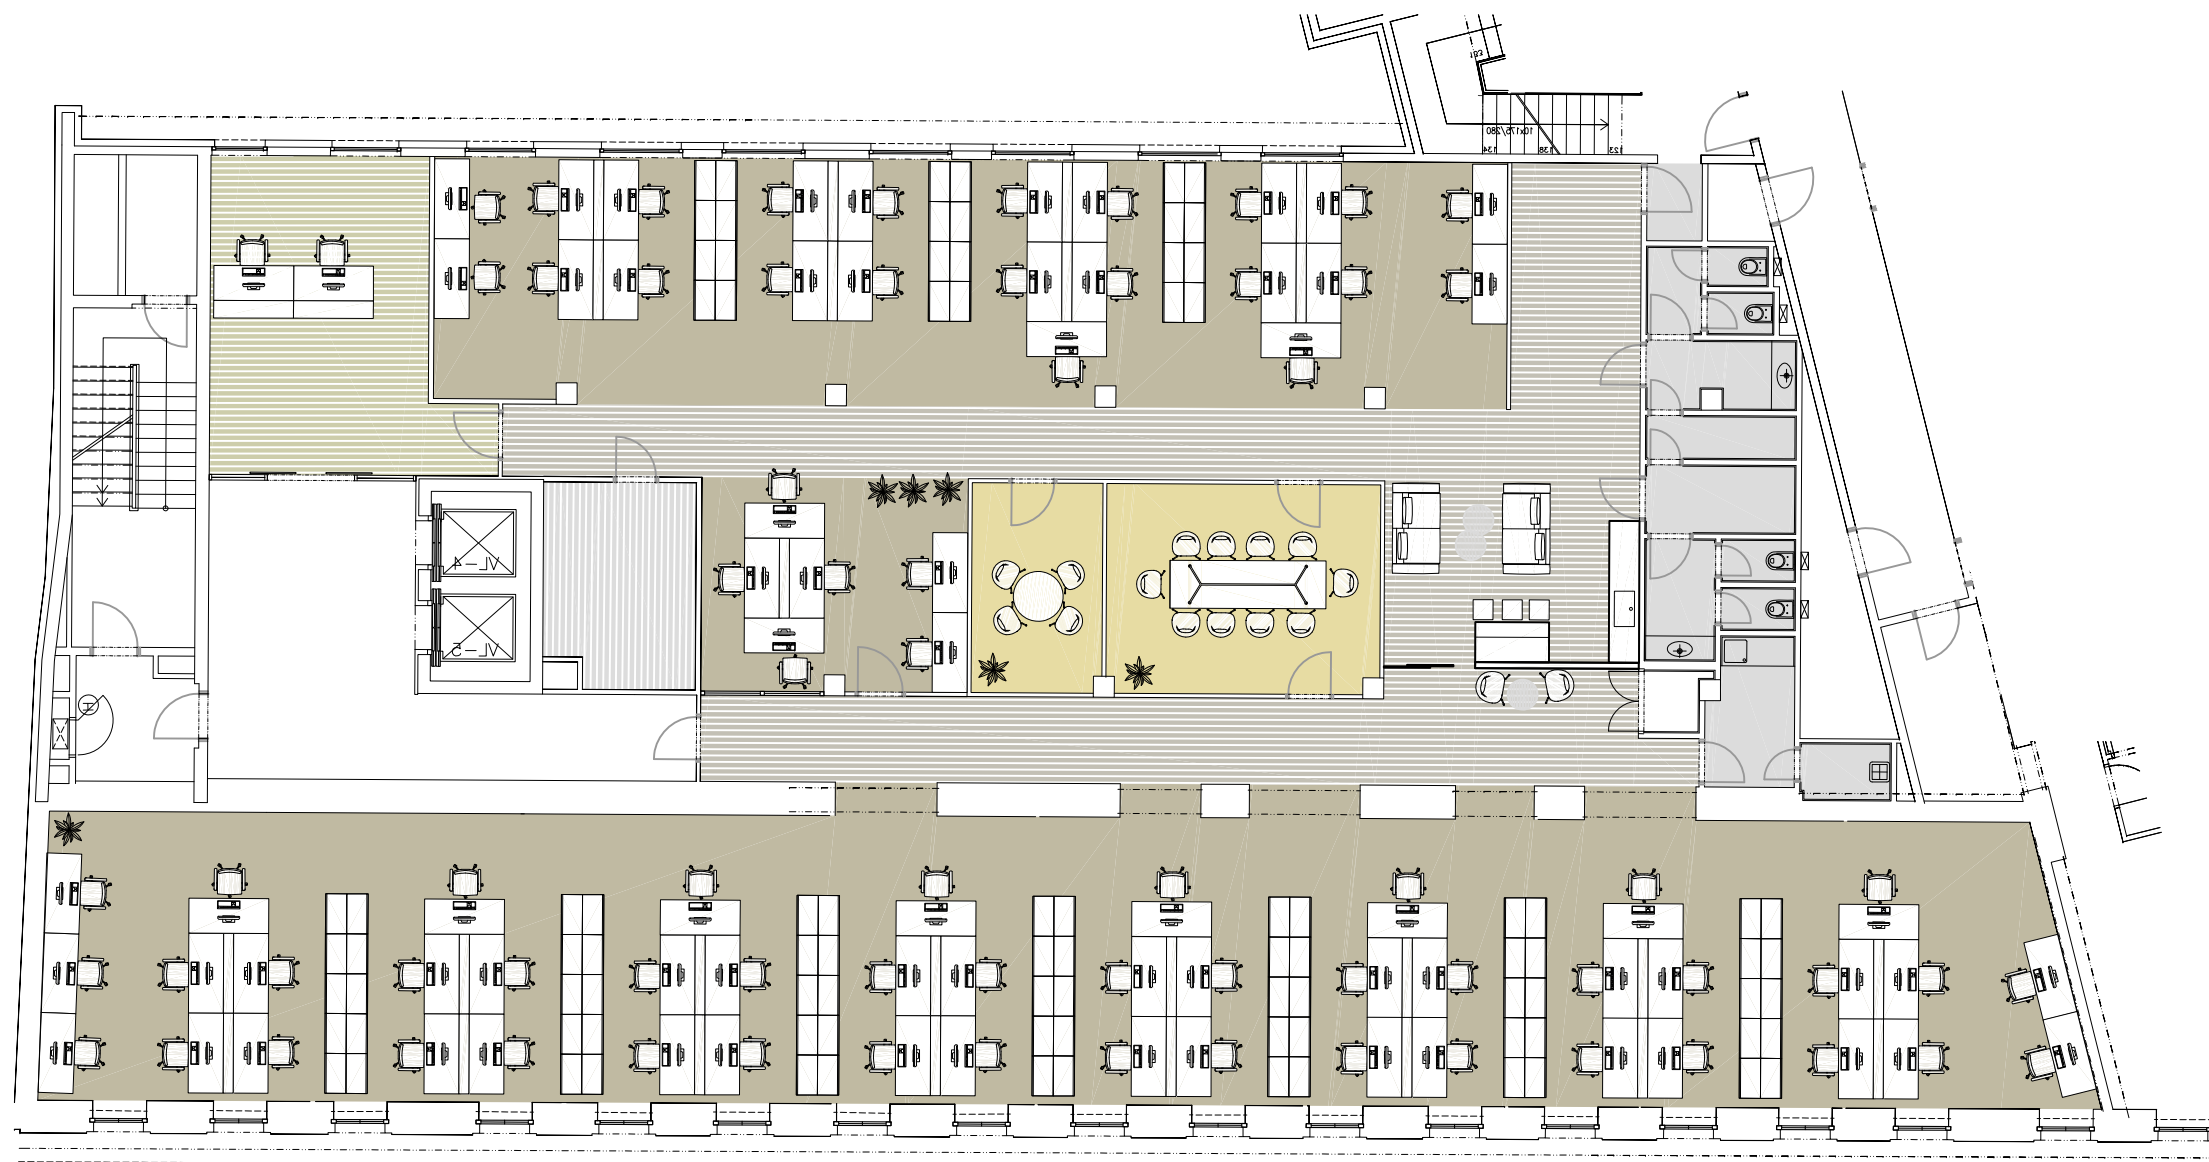

# SAVOY 2 OFFICES

Carlton Property, s.r.o.  
Hviezdoslavovo nam.3  
811 02 Bratislava

A1 - Pôdorys podlažia | Koncept podlažia openspace - so zariadením  
Floor Layout | openspace - furnished

-  zasadacia miestnosť  
meeting room
-  openspace  
openspace
-  kancelárie  
closed offices
-  pomocné priestory  
rest room
-  chodby  
corridors
-  sklady  
storage
-  server  
server

0m 1m 2m 3m 4m

H - Hotel  
S2 - Savoy  
SC - Savoy Courtyard  
A - Atrium

BUDOVA BUILDING: Savoy 2  
POSCHODIE FLOOR: 2  
PLOCHA AREA:

FORMÁT FORMAT: A3  
MIERKA SCALE: 1:150  
DÁTUM DATE: 30.07.2012

SAVOY OFFICES  
AT THE CARLTON

0m 1m 2m 3m 4m

H - Hotel  
S2 - Savoy  
SC - Savoy Courtyard  
A - Atrium

BUDOVA BUILDING: Savoy 2 offices  
POSCHODIE FLOOR: 2  
PLOCHA AREA:

FORMÁT FORMAT: A3  
MIERKA SCALE: 1:150  
DÁTUM DATE: 20.08.2012

0m 1m 2m 3m 4m

H - Hotel  
S2 - Savoy  
SC - Savoy Courtyard  
A - Atrium

BUDOVA BUILDING: Savoy 2  
POSCHODIE FLOOR: 2  
PLOCHA AREA:

FORMÁT FORMAT: A3  
MIERKA SCALE: 1:150  
DÁTUM DATE: 30.07.2012