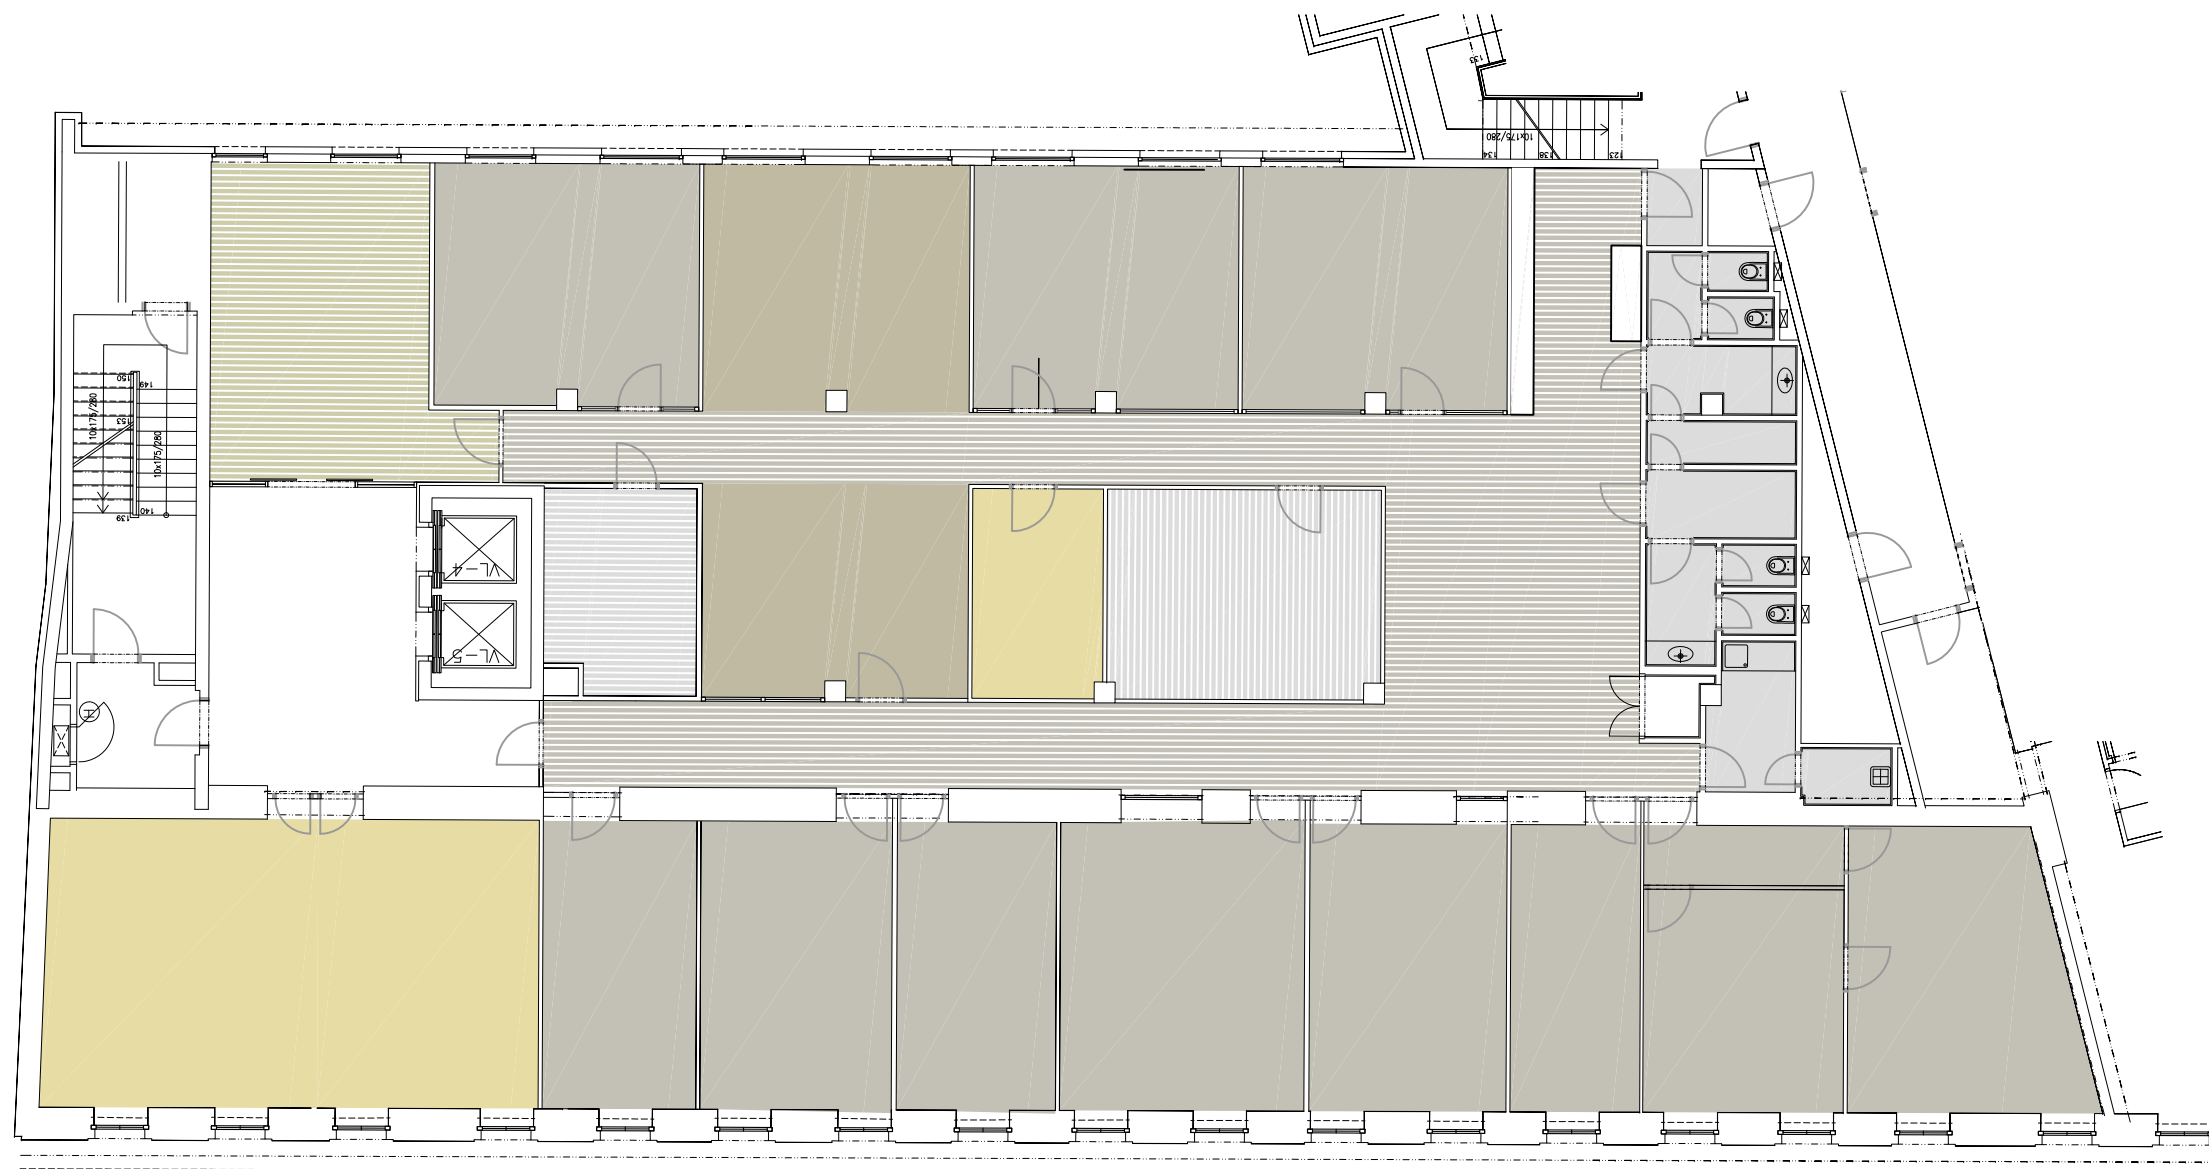

0m 1m 2m 3m 4m

H - Hotel  
S2 - Savoy  
SC - Savoy Courtyard  
A - Atrium

BUDOVA BUILDING: Savoy 2  
POSCHODIE FLOOR: 2  
PLOCHA AREA:

FORMÁT FORMAT: A3  
MIERKA SCALE: 1:150  
DÁTUM DATE: 30.07.2012

SAVOY OFFICES  
AT THE CARLTON

# SAVOY 2 OFFICES

Carlton Property, s.r.o.  
Hviezdoslavovo nam.3  
811 02 Bratislava

B1 Pôdorys podlažia | Koncept podlažia s kancelármi  
Floor Layout | closed offices

-  zasadacia miestnosť  
meeting room
-  openspace  
openspace
-  kancelárie  
closed offices
-  pomocné priestory  
rest room
-  chodby  
corridors
-  sklady  
storage
-  server  
server

0m 1m 2m 3m 4m

H - Hotel  
S2 - Savoy  
SC - Savoy Courtyard  
A - Atrium

BUDOVA BUILDING: Savoy 2 offices  
POSCHODIE FLOOR: 2  
PLOCHA AREA:

FORMÁT FORMAT: A3  
MIERKA SCALE: 1:150  
DÁTUM DATE: 20.08.2012

0m 1m 2m 3m 4m

H - Hotel  
S2 - Savoy  
SC - Savoy Courtyard  
A - Atrium

BUDOVA BUILDING: Savoy 2  
POSCHODIE FLOOR: 2  
PLOCHA AREA:

FORMÁT FORMAT: A3  
MIERKA SCALE: 1:150  
DÁTUM DATE: 30.07.2012