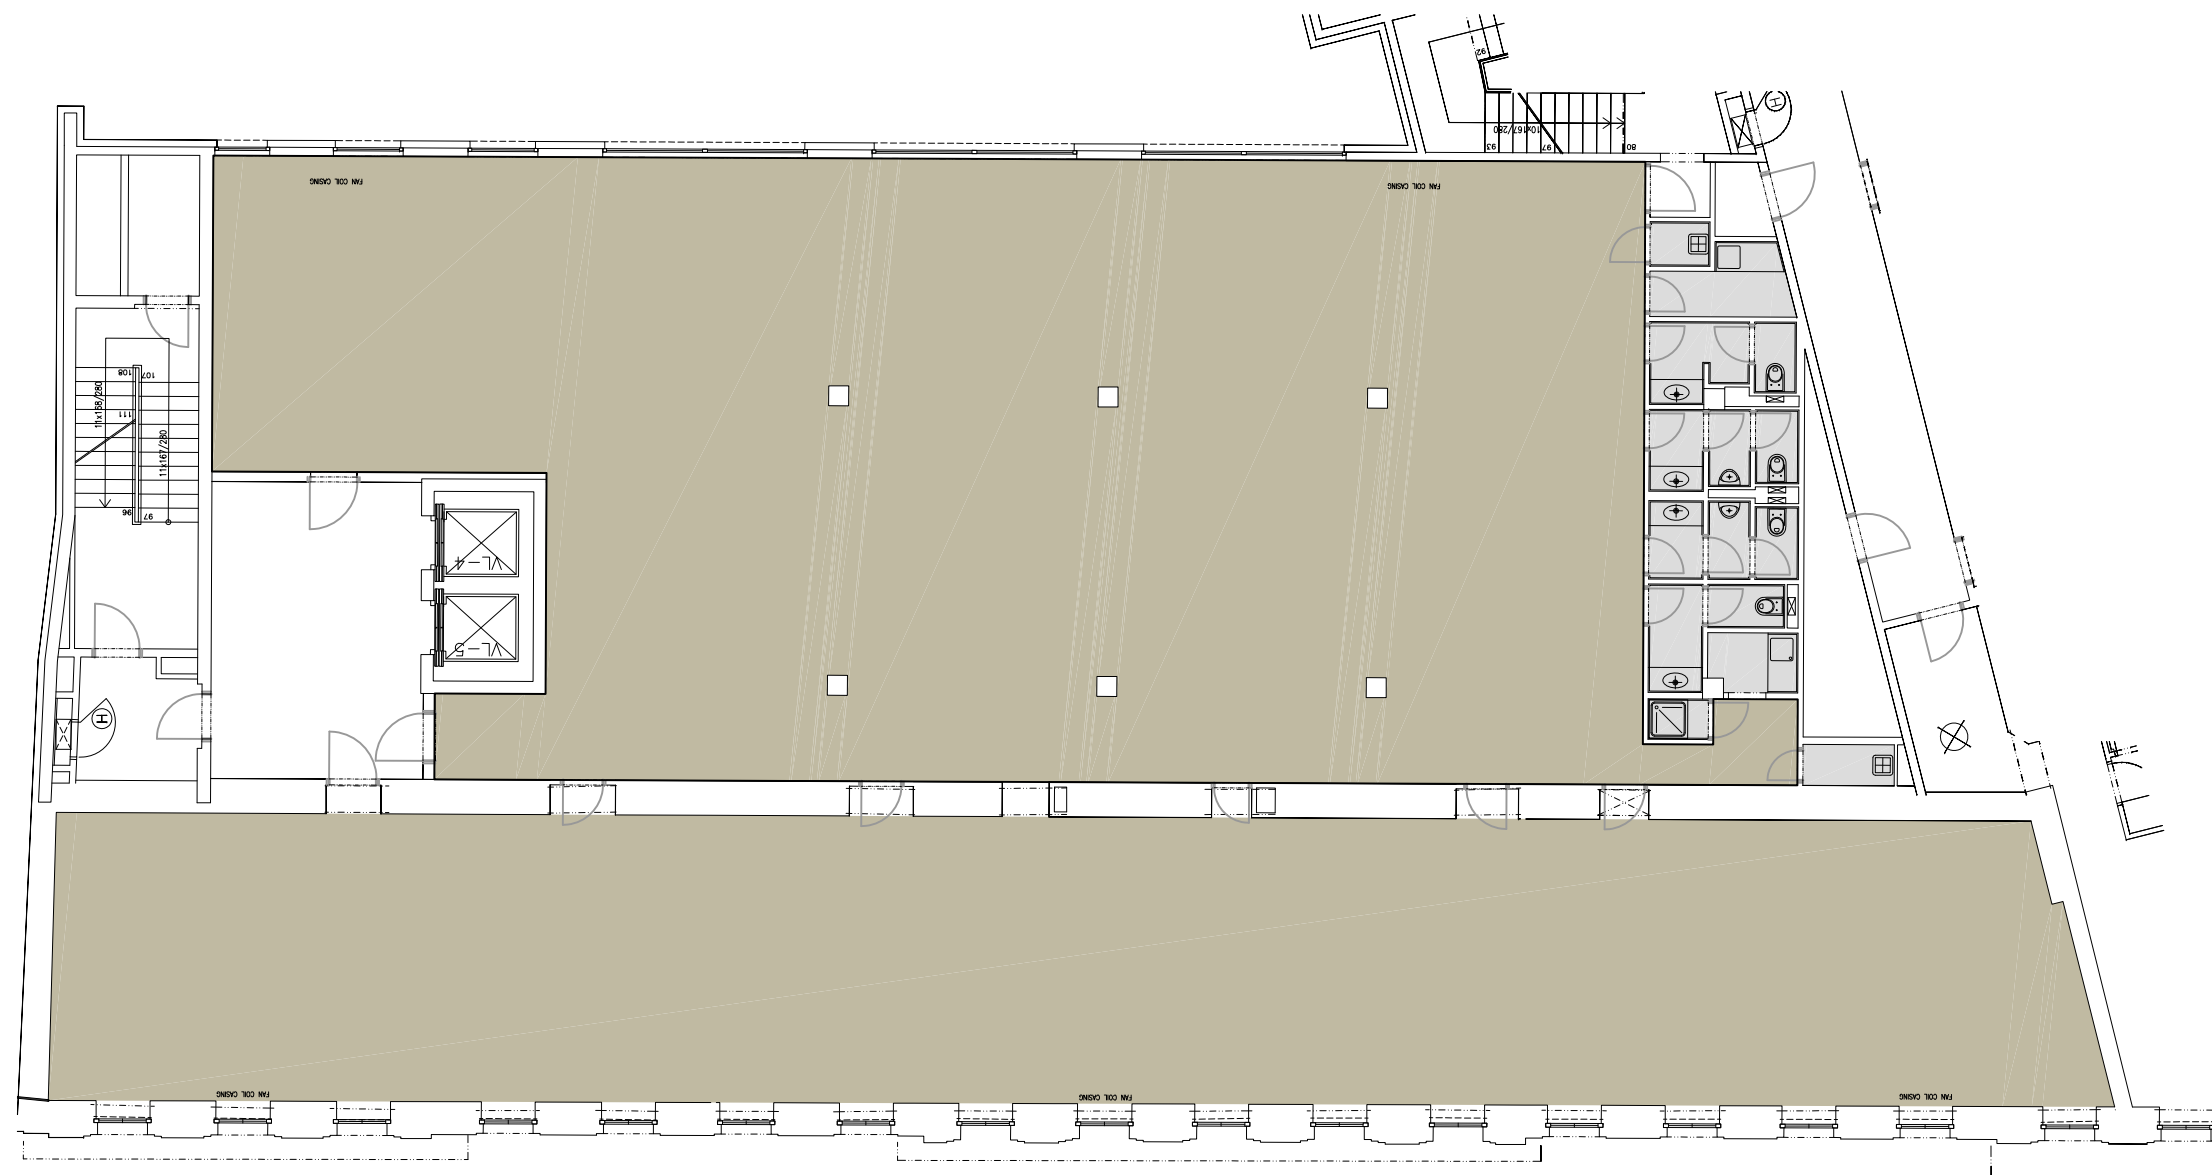

SAVOY OFFICES
AT THE CARLTON

SAVOY 2 OFFICES

Carlton Property, s.r.o.
Hviezdoslavovo nam.3
811 02 Bratislava

A0 - Pôdorys podlažia | Koncept podlažia openspace
Floor Layout | openspace

kancelárske priestory
office

pomocné priestory
rest room

0m 1m 2m 3m 4m

H - Hotel
S2 - Savoy
SC - Savoy Courtyard
A - Atrium

BUDOVA BUILDING: Savoy 2
POSCHODIE FLOOR: 2
PLOCHA AREA:

FORMÁT FORMAT: A3
MIERKA SCALE: 1:150
DÁTUM DATE: 30.07.2012